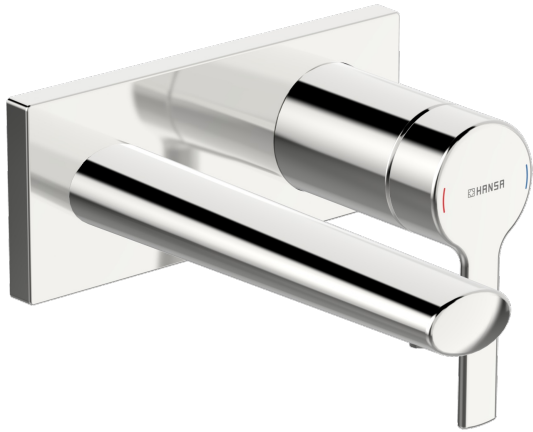

EAN: 4057304014796
static.hansa.com/44882183

- Waschtisch
- Einhebelmischer, Fertigmontageset
- Wandmontage für Unterputz-Einbaukörper
- Chrom
- Feststehender Auslauf
- PCA® konstante Durchflussleistung unabhängig vom Fließdruck, CACHE® Strahlregler, ohne Mundstück direkt in den Armaturenauslauf geschraubt
- Einhandbedienhebel/Griff, Hebel mit W•K-Kennzeichnung
- Rosette eckig, Hülse

Technische Daten

Durchflusseigenschaften

Durchfluss bei 3 bar (mit Durchflussregler) **6.0 l/min**

Technische Eigenschaften

DN-Größe (Nennmaß) **DN 15**
 Warmwasserversorgung **max. +80°C**
 Arbeitsdruck **0.5-10 bar**
 Ausladung **186 mm**
 Sicherungseinrichtung (EN1717) **AA**
 Werkstoff **Messing**

Vorschriften

EN Standard **EN 817**
 Geräuschklasse **I (ISO 3822)**

Zulassungen und Deklarationen

Konformitätserklärung **DoC**

Ersatzteile

SP44882183

	Name	Art.-Nr.
01	Hebel	1004279V
02	Dekorkappe	59914573
03	Abdeckhülse	59914572
04	Deckplatte, 175x75	59913866
05	Deckplatte Halter	59913697
06	Schraube, M4x55	59913698
07	Gewindehülse, G1/2	59913865
08	Auslauf, L=180	59913765
09	Luftsprudler, M18.5x1, TJ	59913366