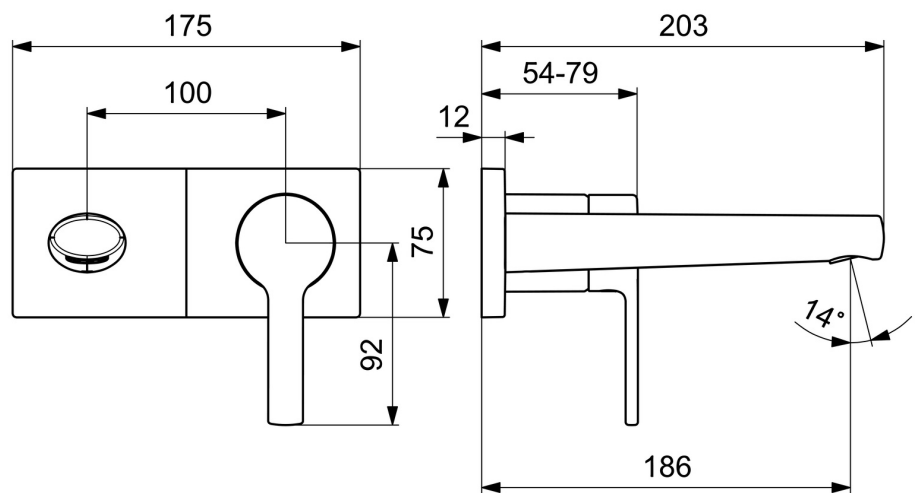

EAN: 4057304014796
static.hansa.com/44882183

- Waschtisch
- Einhebelmischer, Fertigmontageset
- Wandmontage für Unterputz-Einbaukörper
- Chrom
- Feststehender Auslauf
- PCA® konstante Durchflussleistung unabhängig vom Fließdruck, CACHE® Strahlregler, ohne Mundstück direkt in den Armaturenauslauf geschraubt
- Einhandbedienhebel/Griff, Hebel mit W•K-Kennzeichnung
- Rosette eckig, Hülse

Technische Daten

Durchflusseigenschaften

Durchfluss bei 3 bar (mit Durchflussregler) **6.0 l/min**

Technische Eigenschaften

DN-Größe (Nennmaß) **DN 15**
 Warmwasserversorgung **max. +80°C**
 Arbeitsdruck **0.5-10 bar**
 Ausladung **186 mm**
 Sicherungseinrichtung (EN1717) **AA**
 Werkstoff **Messing**

Vorschriften

EN Standard **EN 817**
 Geräuschklasse **I (ISO 3822)**

Zulassungen und Deklarationen

Konformitätserklärung **DoC**

Ersatzteile

SP44882183

	Name	Art.-Nr.
01	Hebel	1004279V
02	Dekorkappe	59914573
03	Abdeckhülse	59914572
04	Deckplatte, 175x75	59913866
05	Deckplatte Halter	59913697
06	Schraube, M4x55	59913698
07	Gewindehülse, G1/2	59913865
08	Auslauf, L=180	59913765
09	Luftsprudler, M18.5x1, TJ	59913366