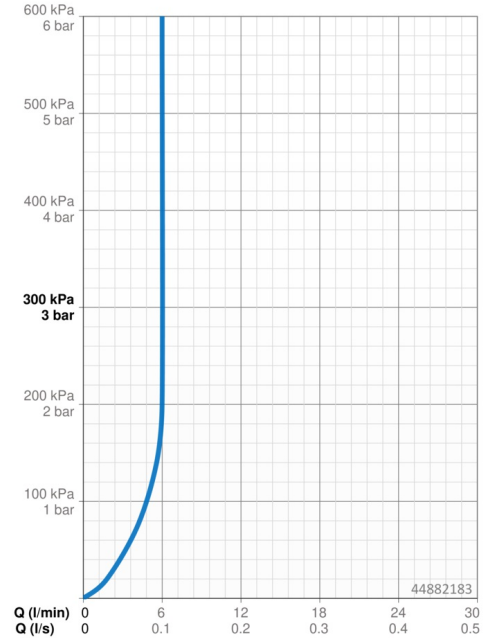

Technische Daten

Durchflusseigenschaften

Durchfluss bei 3 bar (mit Durchflussregler) **6.0 l/min**

Technische Eigenschaften

DN-Größe (Nennmaß) **DN 15**
Warmwasserversorgung **max. +80°C**
Arbeitsdruck **0.5-10 bar**
Ausladung **186 mm**
Sicherungseinrichtung (EN1717) **AA**
Werkstoff **Messing**

Vorschriften

EN Standard **EN 817**
Geräuschklasse **I (ISO 3822)**

Zulassungen und Deklarationen

Konformitätserklärung **DoC**