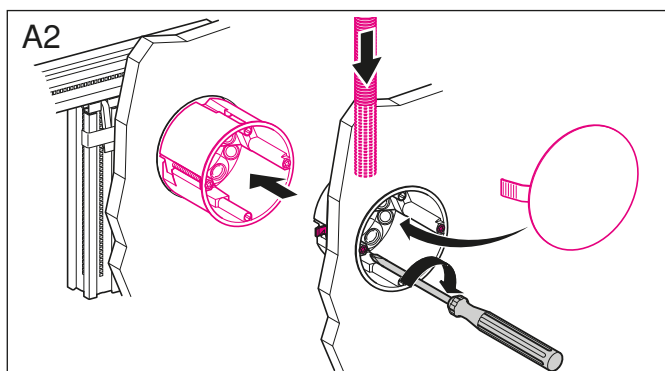

Geberit Montage

964.414.00.0(00)

■ GEBERIT

Geberit Montage

int. 8637-03

964.414.00.0(00)