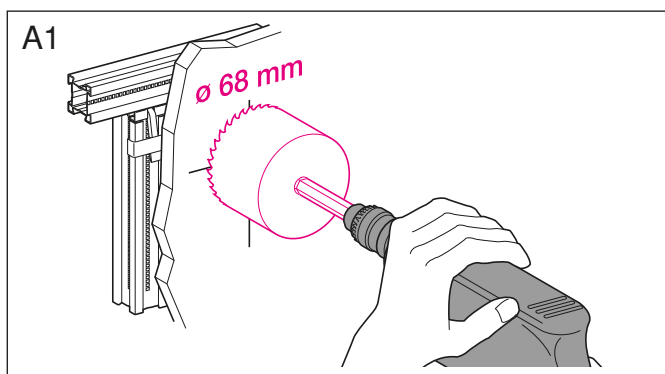

Geberit Montage

964.414.00.0(00)

■ GEBERIT

Geberit Montage

int. 8637-03

964.414.00.0(00)