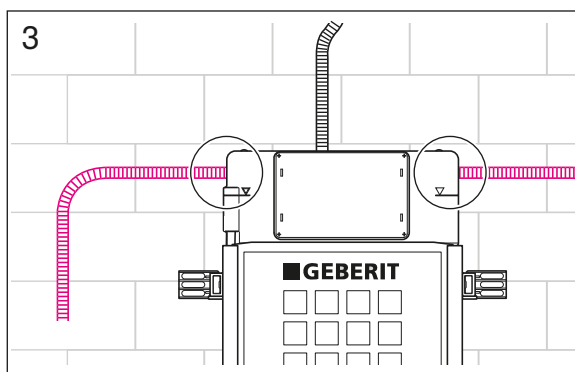

Geberit Montage

964.414.00.0(00)

■ GEBERIT

Geberit Montage

int. 8637-03

964.414.00.0(00)