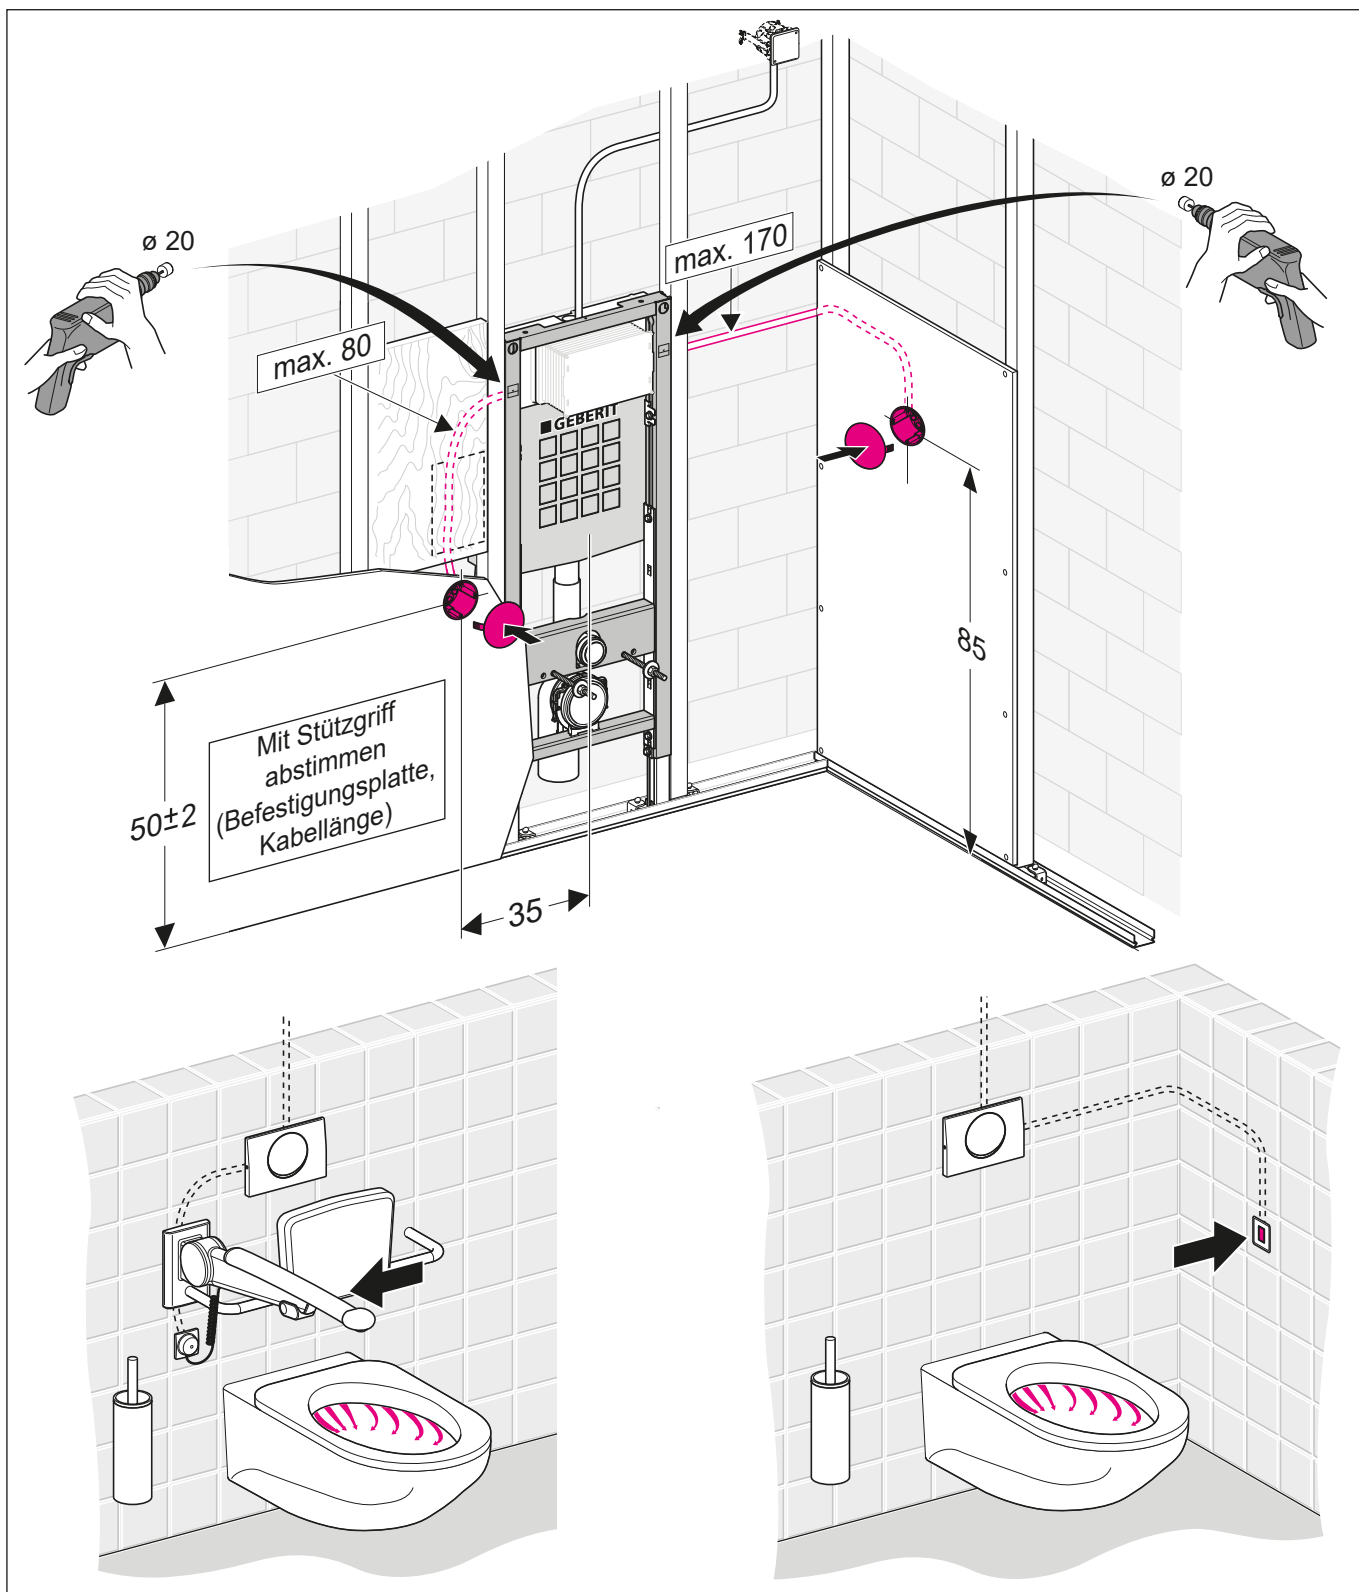

Geberit Montage

964.414.00.0(00)

■ GEBERIT

Geberit Montage

int. 8637-03

964.414.00.0(00)