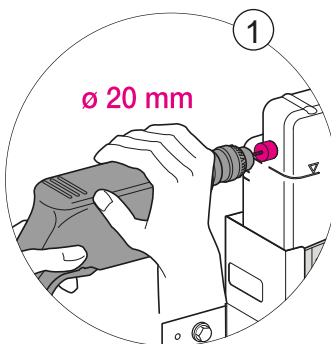

Geberit Montage

964.414.00.0(00)

■ GEBERIT

Geberit Montage

int. 8637-03

964.414.00.0(00)