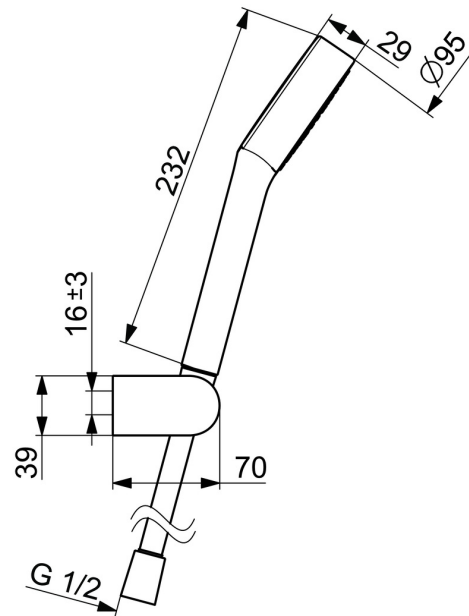

EAN: 4015474241527  
[static.hansa.com/44170210](https://static.hansa.com/44170210)

- Dusche
- Wandmontage
- Chrom
- Handbrause, Brausehalter, Brauseschlauch (1750 mm), Anti-Kalk-Technik
- Erfrischend – Starker Wasserstrahl, aktiviert und erfrischt den Körper
- 1-strahlig

## Technische Daten

### Durchflusseigenschaften

Durchfluss bei 3 bar	<b>18.0 l/min</b>
Durchfluss bei 3 bar (mit Durchflussregler)	<b>15.0 l/min</b>

### Technische Eigenschaften

Warmwasserversorgung	<b>max. +65°C</b>
Arbeitsdruck	<b>0.5-5 bar</b>
Anschlussgröße	<b>G1/2</b>
Werkstoff	<b>Verbundwerkstoff</b>