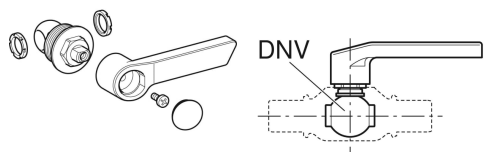

Set Oberteil mit Betätigungshebel, für Geberit Mapress Kugelhahn

Beispielbild

Eigenschaften

- Kugel aus PPSU

Technische Daten

Werkstoff

Edelstahl

Lieferumfang

- Oberteil mit O-Ring aus EPDM
- 2 Dichtringe aus Silikon
- Betätigungshebel

- Schraube
- Farbmarkierungen (rot, blau, grün)

Art.-Nr.	DNV	VE1
242.540.00.2	15	1 St.