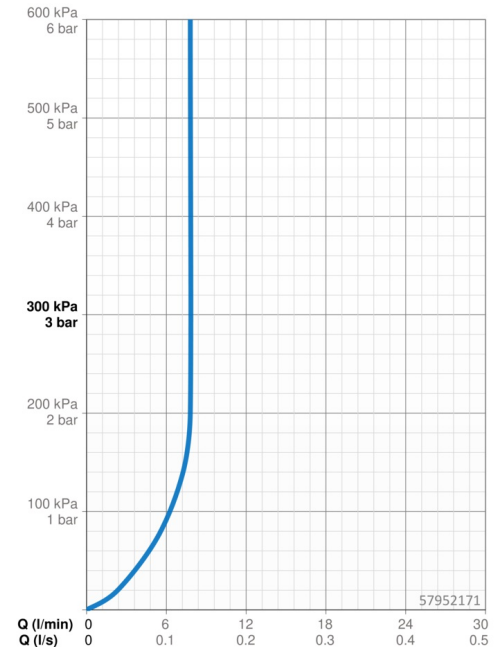

Technische Daten

Durchflusseigenschaften

Durchfluss bei 3 bar (mit Durchflussregler) **7.8 l/min**

Technische Eigenschaften

Warmwasserversorgung **max. +80°C**
Arbeitsdruck **0.5-10 bar**
Ausladung **235-300 mm**
Sicherungseinrichtung (EN1717) **AA**
Werkstoff **Messing**

Vorschriften

EN Standard **EN 817**
Geräuschklasse **I (ISO 3822)**

Zulassungen und Deklarationen

DVGW **DW-6512CS0518**
ABP **PA-IX 38408/IO**
Konformitätserklärung **DoC**