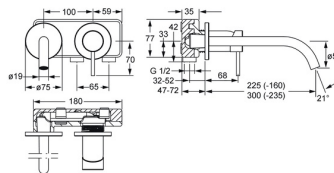

EAN: 4015474179240  
[static.hansa.com/57952171](https://static.hansa.com/57952171)

- öffentliche & halböffentliche Bereiche, Industrie, Öffentlicher Wohnungsbau
- Einhebelmischer, Fertigmontageset
- Wandmontage für Unterputz-Einbaukörper
- Chrom
- CACHE® Strahlregler, ohne Mundstück direkt in den Armaturenauslauf geschraubt
- Einhandbedienhebel/Griff, Hebel mit W+K-Kennzeichnung, Pinhebel
- Kürzbar, Wasserwege ohne Nickelbeschichtung
- Rosette rund

### Technische Eigenschaften

Warmwasserversorgung **max. +80°C**  
 Arbeitsdruck **0.5-10 bar**  
 Ausladung **235-300 mm**  
 Sicherungseinrichtung (EN1717) **AA**  
 Werkstoff **Messing**

### SP57932171

	Name	Art.-Nr.
1	Hebel, 50 mm, d 7 mm	59913097
1.1	Schraube, M5x25, SW 2,5	59913099
1.4	O-Ring, d 3x1,5	59913100
1.5	Abdeckkappe	59913098
2	Abdeckhülse	59912116
7	Rosette, d 75 mm	59913239
7.2	Rosette, d 75 mm	59913240
7.3	O-Ring, 42x2	59913173
8	Auslauf, L=225	59913237
8	Auslauf, L=300	59913238
8.2	Anschlussnippel, M15x1,5xG1/2, SW 8	59913241
8.3	Luftsprudler, M16x1	59913243
8.4	Schlüssel für Luftsprudler, M16,5x1	59913242
N.I.	Verlängerungssatz, 20 mm	59913136