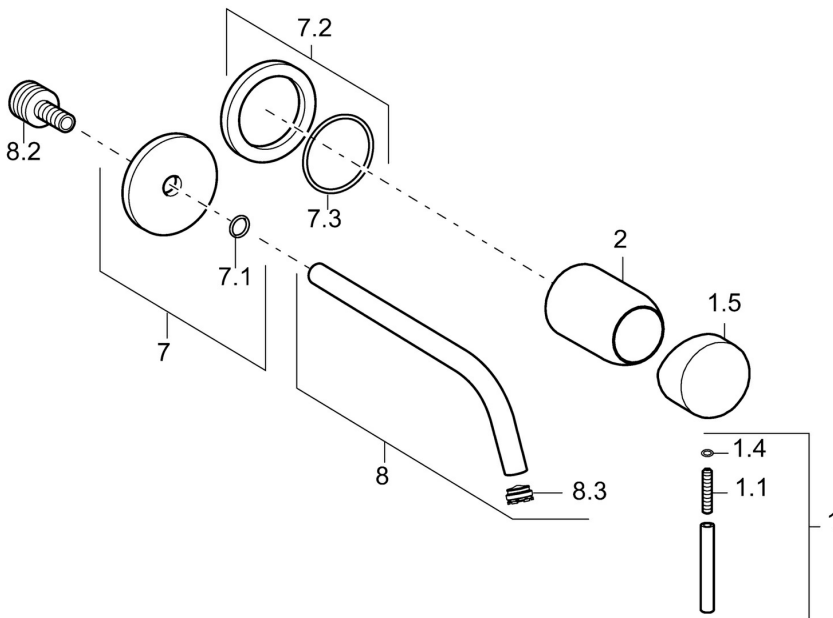

### Technische Eigenschaften

Warmwasserversorgung **max. +80°C**  
 Arbeitsdruck **0.5-10 bar**  
 Ausladung **235-300 mm**  
 Sicherungseinrichtung (EN1717) **AA**  
 Werkstoff **Messing**

### SP57932171

	Name	Art.-Nr.
1	Hebel, 50 mm, d 7 mm	59913097
1.1	Schraube, M5x25, SW 2,5	59913099
1.4	O-Ring, d 3x1,5	59913100
1.5	Abdeckkappe	59913098
2	Abdeckhülse	59912116
7	Rosette, d 75 mm	59913239
7.2	Rosette, d 75 mm	59913240
7.3	O-Ring, 42x2	59913173
8	Auslauf, L=225	59913237
8	Auslauf, L=300	59913238
8.2	Anschlussnippel, M15x1,5xG1/2, SW 8	59913241
8.3	Luftsprudler, M16x1	59913243
8.4	Schlüssel für Luftsprudler, M16,5x1	59913242
N.I.	Verlängerungssatz, 20 mm	59913136