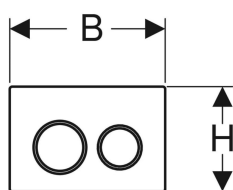

Geberit Kappa21 Betätigungsplatte für 2-Mengen-Spülung

Beispielbild

Verwendungszwecke

- Zur Spülauslösung bei Kappa UP-Spülkästen

Eigenschaften

- Betätigung von oben oder von vorne

- Drückerstangen schallgedämmt, werkzeuglose Schnelleinstellung

Technische Daten

Betätigungskraft | < 20 N

Lieferumfang

- Befestigungsrahmen
- 2 Distanzbolzen
- 2 Drückerstangen
- Befestigungsmaterial

Art.-Nr.	Farbe / Oberfläche	Werkstoff	B	H	T	VE1	VE2
115.240.KN.1	Platte und Tasten: mattverchromt Designringe: hochglanz-verchromt	Kunststoff	21.2 cm	14.2 cm	1 cm	1 St.	10 St.