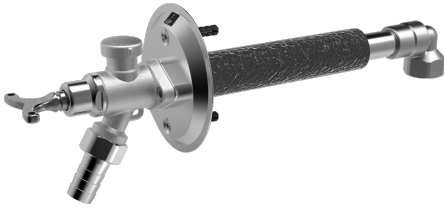

EAN: 4015474277434
static.hansa.com/69509101

- Garten
- Wandmontage
- Chrom
- mit Sicherungseinrichtung
- Kürzbar, Frostsicher

Technische Daten

Technische Eigenschaften

DN-Größe (Nennmaß)	DN15
Warmwasserversorgung	max. +80°C
Arbeitsdruck	0.5-10 bar

Ersatzteile

SP69509101

	Name	Art.-Nr.
1	Schlüssel	59914267
2	Kunststoffadapter	59914268
3	Spindel kpl. lang	59914269
4	Teller v. Rohrbelüfter	59914270
5	Rohrbelüfter	59914271
6	Schneidring MS	59914272
7	Körper komplett	59914273
8	Kugelschleife	59914274
9	Schlauchanschluß	59914275