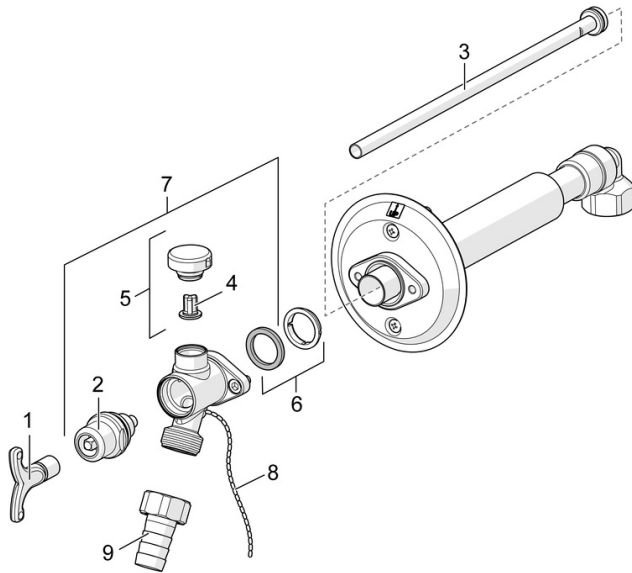

EAN: 4015474277434
static.hansa.com/69509101

- Garten
- Wandmontage
- Chrom
- mit Sicherungseinrichtung
- Kürzbar, Frostsicher

Technische Daten

Technische Eigenschaften

DN-Größe (Nennmaß)	DN15
Warmwasserversorgung	max. +80°C
Arbeitsdruck	0.5-10 bar

Zulassungen und Deklarationen

EPD	S-P-07816
-----	------------------

Nachhaltigkeit

EPD module A1 (kg CO2 eq.)	6,14
EPD module A2 (kg CO2 eq.)	0,35
EPD module A3 (kg CO2 eq.)	0,12
EPD module A1-A3 (kg CO2 eq.)	6,61
EPD module A4 (kg CO2 eq.)	0,18
EPD module C2 (kg CO2 eq.)	0,02
EPD module C3 (kg CO2 eq.)	0,01
EPD module C4 (kg CO2 eq.)	0,08
EPD module D (kg CO2 eq.)	-4,81

Ersatzteile

SP69509101

	Name	Art.-Nr.
1	Schlüssel	59914267
2	Kunststoffadapter	59914268
3	Spindel kpl. lang	59914269
4	Teller v. Rohrbelüfter	59914270
5	Rohrbelüfter	59914271
6	Schneidring MS	59914272
7	Körper komplett	59914273
8	Kugelschleife	59914274
9	Schlauchanschluß	59914275