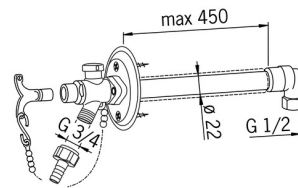

EAN: 4015474277434
static.hansa.com/69509101

- Garten
- Wandmontage
- Chrom
- mit Sicherungseinrichtung
- Kürzbar, Frostsicher

Technische Daten

Technische Eigenschaften

DN-Größe (Nennmaß)	DN15
Warmwasserversorgung	max. +80°C
Arbeitsdruck	0.5-10 bar

Ersatzteile

SP69509101

	Name	Art.-Nr.
1	Schlüssel	59914267
2	Kunststoffadapter	59914268
3	Spindel kpl. lang	59914269
4	Teller v. Rohrbelüfter	59914270
5	Rohrbelüfter	59914271
6	Schneidring MS	59914272
7	Körper komplett	59914273
8	Kugelschleife	59914274
9	Schlauchanschluß	59914275