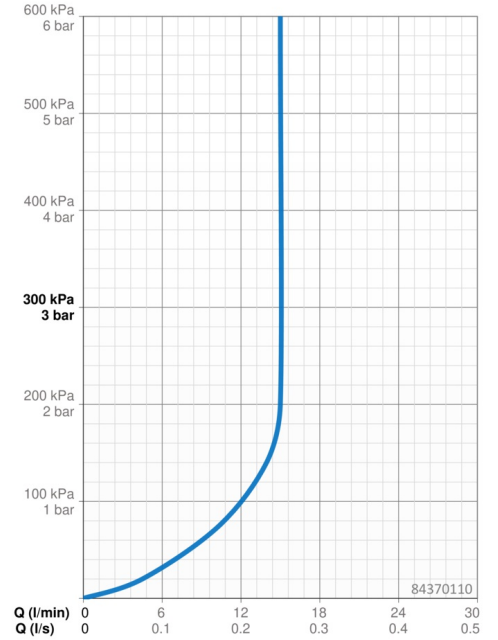

Technische Daten

Durchflusseigenschaften

Durchfluss bei 3 bar (mit Durchflussregler) **15.0 l/min**

Technische Eigenschaften

Warmwasserversorgung **max. +65°C**
Arbeitsdruck **0.5-5 bar**
Anschlussgröße **G1/2**
Länge / Höhe **970 mm**

Vorschriften

EN Standard **EN 1112, EN 1113**

Zulassungen und Deklarationen

Konformitätserklärung **DoC**

Ersatzteile

SP64860120

	Name	Art.-Nr.
01	Schieber für Wandstange	59914252
02	Wandhalterung	59914253