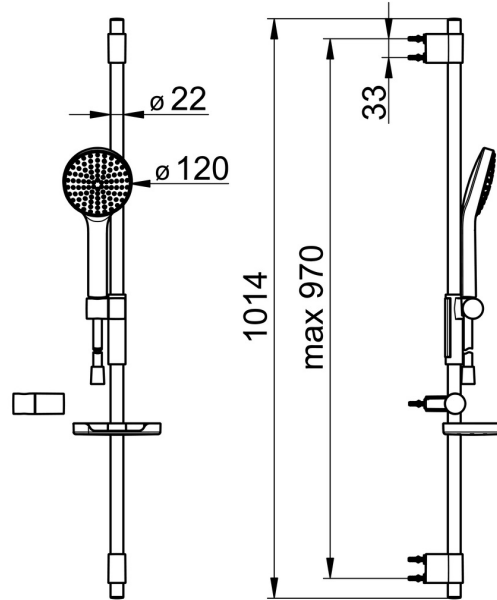

EAN: 4057304005107
static.hansa.com/84370110

- Dusche
- Wandmontage
- Chrom/Hellgrau
- Handbrause, Brausestange, Verstellbare Brausestangehalterung, Seifenschale, Brausehalter, Brauseschlauch (1750 mm), Anti-Kalk-Technik, Twist guard, Verdreherschutz für Brauseschlauch
- Sensitiv – Sanfter Wasserstrahl
- Kürzbar
- 1-strahlig

Technische Daten

Durchflusseigenschaften

Durchfluss bei 3 bar (mit Durchflussregler) **15.0 l/min**

Technische Eigenschaften

Warmwasserversorgung **max. +65°C**
 Arbeitsdruck **0.5-5 bar**
 Anschlussgröße **G1/2**
 Länge / Höhe **970 mm**

Vorschriften

EN Standard **EN 1112, EN 1113**

Zulassungen und Deklarationen

Konformitätserklärung **DoC**

Ersatzteile

SP64860120

	Name	Art.-Nr.
01	Schieber für Wandstange	59914252
02	Wandhalterung	59914253