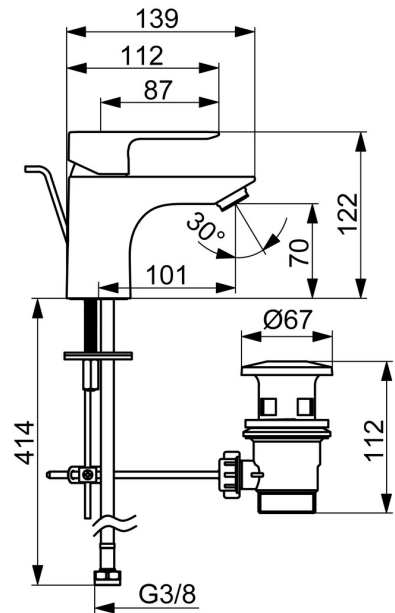

EAN: 4057304018985
static.hansa.com/55402203

- Waschtisch
- Einhebelmischer
- Standmontage
- Chrom
- Feststehender Auslauf
- PCA® konstante Durchflussleistung unabhängig vom Fließdruck
- Hebel mit W+K-Kennzeichnung, Einhandbedienhebel/Griff
- Ablaufgarnitur mit Zugstange
- ø 3.5 classic Steuerpatrone mit keramischen Dichtscheiben zur Wassermengen- und Temperatureinstellung
- Anschluss über flexible Druckschläuche
- Rapid-Montagesystem

Technische Daten

Durchflusseigenschaften

Durchfluss bei 3 bar (mit Durchflussregler) **4.8 l/min**

Technische Eigenschaften

DN-Größe (Nennmaß) **DN15**
 Warmwasserversorgung **max. +70°C**
 Arbeitsdruck **0.5-10 bar**
 Anschlussgröße **G3/8**
 Ausladung **101 mm**
 Sicherungseinrichtung (EN1717) **AA**
 Werkstoff **Messing**

Vorschriften

EN Standard **EN 817**
 Geräuschklasse **I (ISO 3822)**

Zulassungen und Deklarationen

DVGW **DW-6506D00165**
 ABP **PA-IX 10072/IO**
 Konformitätserklärung **DoC**

Ersatzteile

SP55402203

	Name	Art.-Nr.
01	Hebel	1017126V
02	Abdeckkappe	1017127V
03	Kartusche, 3,5 Classic	59913075
04	Luftsprudler, M24x1, 6 l/min	59913727
05	Befestigungssatz	1017128V