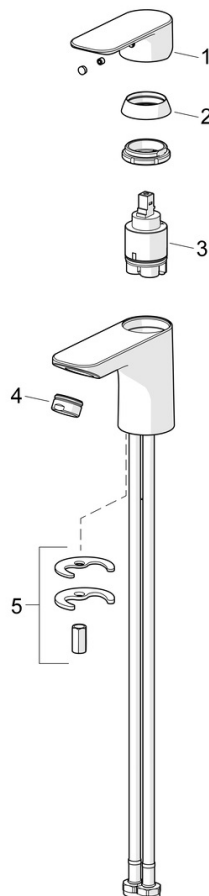

EAN: 4057304018985
static.hansa.com/55402203

- Waschtisch
- Einhebelmischer
- Standmontage
- Chrom
- Feststehender Auslauf
- PCA® konstante Durchflussleistung unabhängig vom Fließdruck
- Hebel mit W+K-Kennzeichnung, Einhandbedienhebel/Griff
- Ablaufgarnitur mit Zugstange
- ø 3.5 classic Steuerpatrone mit keramischen Dichtscheiben zur Wassermengen- und Temperatureinstellung
- Anschluss über flexible Druckschläuche
- Rapid-Montagesystem

Technische Daten

Durchflusseigenschaften

Durchfluss bei 3 bar (mit Durchflussregler) **4.8 l/min**

Technische Eigenschaften

DN-Größe (Nennmaß) **DN15**
 Warmwasserversorgung **max. +70°C**
 Arbeitsdruck **0.5-10 bar**
 Anschlussgröße **G3/8**
 Ausladung **101 mm**
 Sicherungseinrichtung (EN1717) **AA**
 Werkstoff **Messing**

Vorschriften

EN Standard **EN 817**
 Geräuschklasse **I (ISO 3822)**

Zulassungen und Deklarationen

DVGW **DW-6506D00165**
 ABP **PA-IX 10072/IO**
 Konformitätserklärung **DoC**

Ersatzteile

SP55402203

	Name	Art.-Nr.
01	Hebel	1017126V
02	Abdeckkappe	1017127V
03	Kartusche, 3,5 Classic	59913075
04	Luftsprudler, M24x1, 6 l/min	59913727
05	Befestigungssatz	1017128V