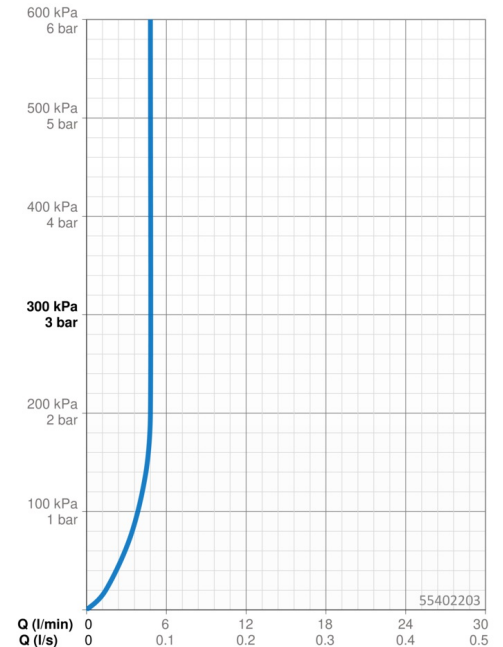

Technische Daten

Durchflusseigenschaften

Durchfluss bei 3 bar (mit Durchflussregler) **4.8 l/min**

Technische Eigenschaften

DN-Größe (Nennmaß) **DN15**
Warmwasserversorgung **max. +70°C**
Arbeitsdruck **0.5-10 bar**
Anschlussgröße **G3/8**
Ausladung **101 mm**
Sicherungseinrichtung (EN1717) **AA**
Werkstoff **Messing**

Vorschriften

EN Standard **EN 817**
Geräuschklasse **I (ISO 3822)**

Zulassungen und Deklarationen

DVGW **DW-6506D00165**
ABP **PA-IX 10072/IO**
Konformitätserklärung **DoC**