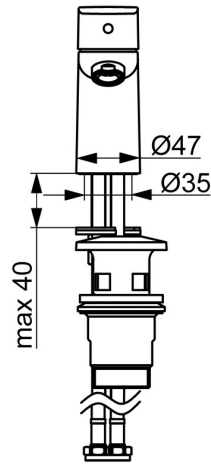

EAN: 4057304018985
static.hansa.com/55402203

- Waschtisch
- Einhebelmischer
- Standmontage
- Chrom
- Feststehender Auslauf
- PCA® konstante Durchflussleistung unabhängig vom Fließdruck
- Hebel mit W+K-Kennzeichnung, Einhandbedienhebel/Griff
- Ablaufgarnitur mit Zugstange
- ø 3.5 classic Steuerpatrone mit keramischen Dichtscheiben zur Wassermengen- und Temperatureinstellung
- Anschluss über flexible Druckschläuche
- Rapid-Montagesystem

Technische Daten

Durchflusseigenschaften

Durchfluss bei 3 bar (mit Durchflussregler) **4.8 l/min**

Technische Eigenschaften

DN-Größe (Nennmaß) **DN15**
 Warmwasserversorgung **max. +70°C**
 Arbeitsdruck **0.5-10 bar**
 Anschlussgröße **G3/8**
 Ausladung **101 mm**
 Sicherungseinrichtung (EN1717) **AA**
 Werkstoff **Messing**

Vorschriften

EN Standard **EN 817**
 Geräuschklasse **I (ISO 3822)**

Zulassungen und Deklarationen

DVGW **DW-6506D00165**
 ABP **PA-IX 10072/IO**
 Konformitätserklärung **DoC**

Ersatzteile

SP55402203

	Name	Art.-Nr.
01	Hebel	1017126V
02	Abdeckkappe	1017127V
03	Kartusche, 3,5 Classic	59913075
04	Luftsprudler, M24x1, 6 l/min	59913727
05	Befestigungssatz	1017128V