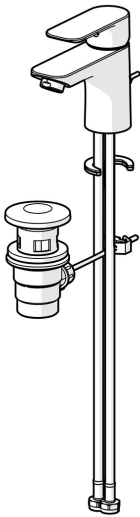

EAN: 4057304018985
static.hansa.com/55402203

- Waschtisch
- Einhebelmischer
- Standmontage
- Chrom
- Feststehender Auslauf
- PCA® konstante Durchflussleistung unabhängig vom Fließdruck
- Hebel mit W+K-Kennzeichnung, Einhandbedienhebel/Griff
- Ablaufgarnitur mit Zugstange
- ø 3.5 classic Steuerpatrone mit keramischen Dichtscheiben zur Wassermengen- und Temperatureinstellung
- Anschluss über flexible Druckschläuche
- Rapid-Montagesystem

Technische Daten

Durchflusseigenschaften

Durchfluss bei 3 bar (mit Durchflussregler) **4.8 l/min**

Technische Eigenschaften

DN-Größe (Nennmaß) **DN15**
 Warmwasserversorgung **max. +70°C**
 Arbeitsdruck **0.5-10 bar**
 Anschlussgröße **G3/8**
 Ausladung **101 mm**
 Sicherungseinrichtung (EN1717) **AA**
 Werkstoff **Messing**

Vorschriften

EN Standard **EN 817**
 Geräuschklasse **I (ISO 3822)**

Zulassungen und Deklarationen

DVGW **DW-6506D00165**
 ABP **PA-IX 10072/IO**
 Konformitätserklärung **DoC**

Ersatzteile

SP55402203

	Name	Art.-Nr.
01	Hebel	1017126V
02	Abdeckkappe	1017127V
03	Kartusche, 3,5 Classic	59913075
04	Luftsprudler, M24x1, 6 l/min	59913727
05	Befestigungssatz	1017128V