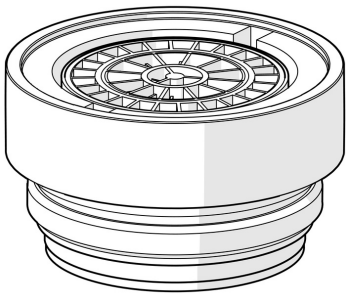

EAN: 4015474230866
static.hansa.com/59905721

- Ersatzteile
- Außengewinde
- CASCADE® Strahlregler

Technische Daten

Durchflusseigenschaften

Durchfluss bei 3 bar **9.0 l/min**

Technische Eigenschaften

Anschlussgröße **M24x1**