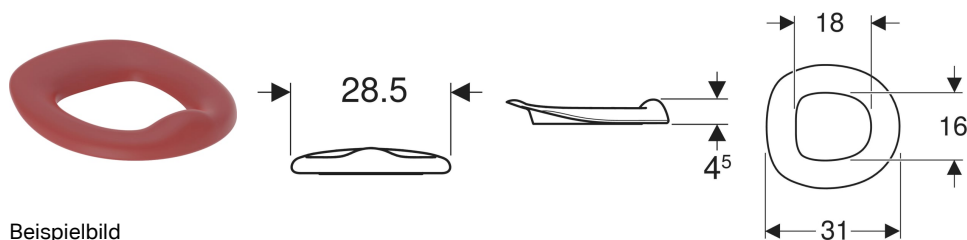

Geberit Bambini WC-Sitzring für Kleinkinder

Beispielbild

Verwendungszwecke

- Für Kleinkinder-WCs Rimfree

Eigenschaften

- Kinderfreundliches Design

- Töpfchenform
- Sitz aufliegend

Technische Daten

Werkstoff

PUR

Lieferumfang

- WC-Sitzring

Art.-Nr.	Farbe / Oberfläche	Absenkautomatik	Befestigung	VE1	
502.972.PL.1	achatgrau	nein	keine	1 St.	Neu
502.972.FY.1	karminrot	nein	keine	1 St.	Neu