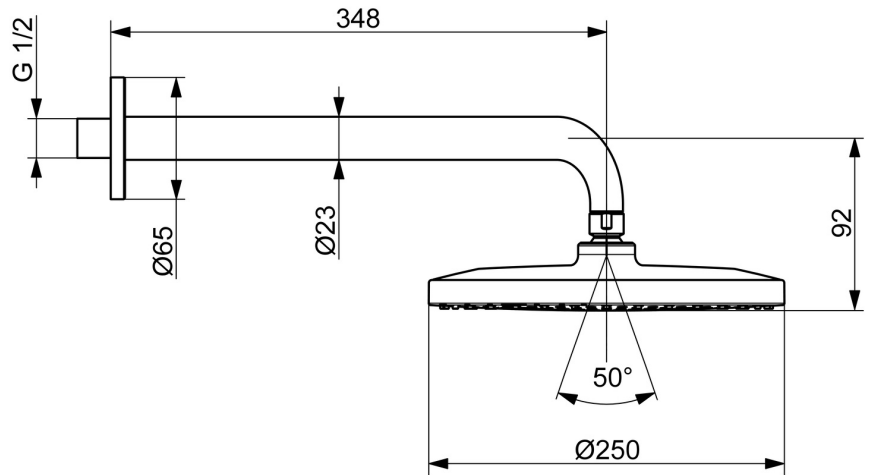

EAN: 4057304022029
static.hansa.com/4426020080

- Dusche
- Zubehör
- Wandmontage
- Stahl gebürstet
- Kopfbrause, Schwenkbare Kugelgelenk, Anti-Kalk-Technik
- Regenstrahl - Gleichmäßiger und starker Wasserstrahl
- Außengewinde, Abdeckung(en)
- 1-strahlig

Technische Daten

Durchflusseigenschaften

Durchfluss bei 3 bar (mit Durchflussregler) **12.0 l/min**

Technische Eigenschaften

Warmwasserversorgung **max. +90°C**
 Arbeitsdruck **0.5-5 bar**
 Anschlussgröße **G1/2**
 Ausladung **348 mm**