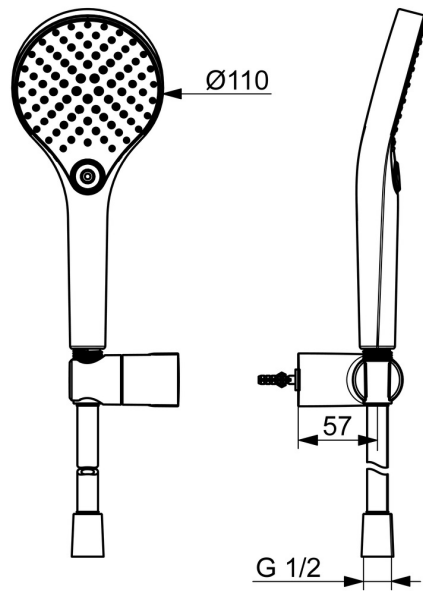

EAN: 4057304017964  
[static.hansa.com/44170220](http://static.hansa.com/44170220)

- Dusche
- Wandmontage
- Chrom
- Handbrause, Brausehalter, Anti-Kalk-Technik, Brauseschlauch (1750 mm), Twist guard, Verdrehsschutz für Brauseschlauch
- Normal - Gleichmäßiger und weicher Wasserstrahl, Massage - Starker Wasserstrahl durch drehbare Sprühdüsen, Regenstrahl - Gleichmäßiger und starker Wasserstrahl
- Schlauchdurchführung, drehbar
- 3-strahlig

### Technische Eigenschaften

Warmwasserversorgung **max. +65°C**  
Arbeitsdruck **0.5-5 bar**  
Anschlussgröße **G1/2**  
Werkstoff **Messing/Verbundwerkstoff**