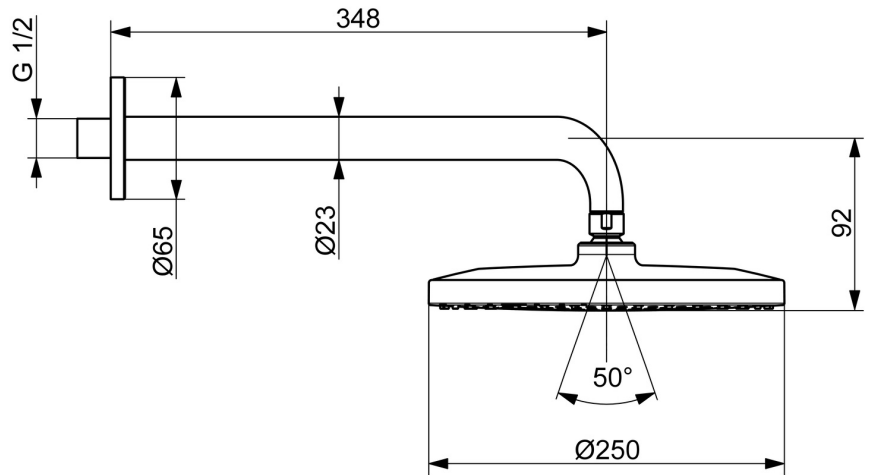

EAN: 4057304022036
static.hansa.com/4426020081

- Dusche
- Zubehör
- Wandmontage
- Bronze gebürstet
- Kopfbrause, Schwenkbare Kugelgelenk, Anti-Kalk-Technik
- Regenstrahl - Gleichmäßiger und starker Wasserstrahl
- Außengewinde, Abdeckung(en)
- 1-strahlig

Technische Daten

Durchflusseigenschaften

Durchfluss bei 3 bar (mit Durchflussregler) **12.0 l/min**

Technische Eigenschaften

Warmwasserversorgung **max. +90°C**
 Arbeitsdruck **0.5-5 bar**
 Anschlussgröße **G1/2**
 Ausladung **348 mm**