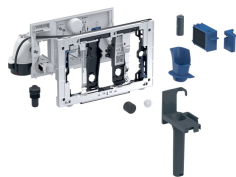

Geberit DuoFresh Modul mit automatischer Auslösung und Einschub für Geberit DuoFresh Stick, für Sigma UP-Spülkasten 12 cm

Beispielbild

Verwendungszwecke

- Für Sigma UP-Spülkästen 12 cm (ab Baujahr 2008)
- Zur direkten Geruchsabsaugung aus WC-Keramiken
- Zum Einschieben von Geberit DuoFresh Stick ohne Chlor oder oxidierende Bestandteile
- Für Sigma01 Betätigungsplatten
- Für Sigma10 Betätigungsplatten
- Für Sigma20 Betätigungsplatten
- Für Sigma21 Betätigungsplatten
- Für Sigma30 Betätigungsplatten
- Für Sigma50 Betätigungsplatten
- Nicht geeignet für Geberit Duofix Elemente für Wand-WC, Ecklösung

Eigenschaften

- Betätigung von vorne
- Geruchsabsaugung Umluft mit Filtration im UP-Spülkasten integriert

Lieferumfang

- Befestigungsrahmen mit Schwenkmechanismus
- Schutzplatte
- Absaugeinheit mit Radiallüfter
- Keramikwabenfilter

Zusätzlich zu bestellen

- Set Netzteil 230 V / 12 V / 50 Hz, mit Spannungsversorgungskabel 1.8 m, für Elektroanschlussdose

Art.-Nr.	Farbe / Oberfläche	VE1
115.050.BZ.2	anthrazit RAL 7016	1 St.

Zubehör

- Geberit Kombinationsanschlussdose
- Rohbauset mit UP-Dose, für Geberit DuoFresh Modul
- Geberit DuoFresh Stick
- Schublade mit Keramikwabenfilter, für Geberit DuoFresh Modul

- Absaugeinheit werkzeuglos montierbar
- Mit Geberit Home App kompatibel
- Geruchsabsaugung mit Benutzererkennung aktivierbar
- Geruchsneutralisation mit Keramikwabenfilter
- Keramikwabenfilter zur Geruchsneutralisation werkzeuglos austauschbar
- Aktivierung des Orientierungslichts über Helligkeitssensor
- Geberit DuoFresh Stick werkzeuglos einschiebbar