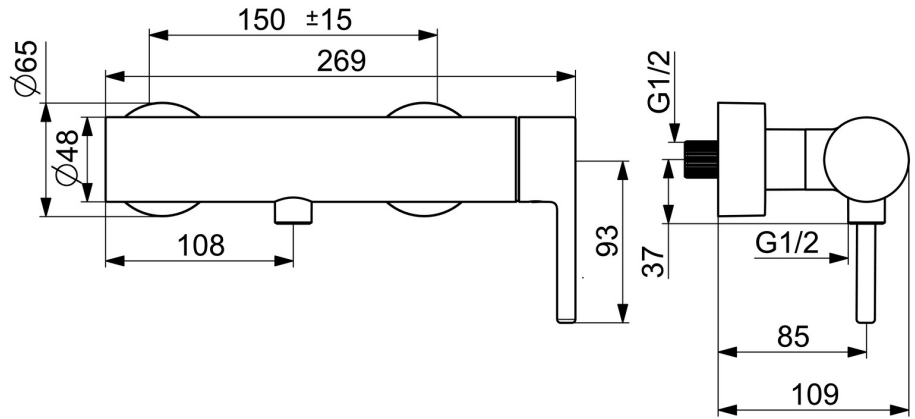

EAN: 4057304022210
static.hansa.com/5445010781

- Dusche
- Einhebelmischer, Seitenbedient
- Wandmontage
- Bronze gebürstet
- Einhandbedienhebel/Griff, Pinhebel, Hebel mit W+K-Kennzeichnung
- Temperaturbegrenzer, Heißwassersperre einstellbar (im Lieferumfang enthalten)
- \varnothing 4.0 Steuerpatrone mit keramischen Dichtscheiben zur Wassermengen- und Temperatureinstellung, Rückflussverhinderer
- S-Anschlüsse, Abdeckung(en)
- Armaturenkörper aus entzinkungsbeständigem Messing (DZR)

Technische Daten

Durchflusseigenschaften

Durchfluss bei 3 bar **12.6 l/min**

Technische Eigenschaften

Warmwasserversorgung **max. +80°C**
 Arbeitsdruck **0.5-10 bar**
 Anschlussgröße **G3/4**
 Installationsabstand **150 ± 15 mm**
 Sicherungseinrichtung (EN1717) **EB**
 Werkstoff **Messing**