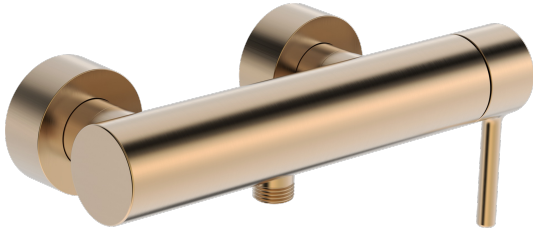

EAN: 4057304022210
static.hansa.com/5445010781

- Dusche
- Einhebelmischer, Seitenbedient
- Wandmontage
- Bronze gebürstet
- Einhandbedienhebel/Griff, Pinhebel, Hebel mit W+K-Kennzeichnung
- Temperaturbegrenzer, Heißwassersperre einstellbar (im Lieferumfang enthalten)
- \varnothing 4.0 Steuerpatrone mit keramischen Dichtscheiben zur Wassermengen- und Temperatureinstellung, Rückflussverhinderer
- S-Anschlüsse, Abdeckung(en)
- Armaturenkörper aus entzinkungsbeständigem Messing (DZR)

Technische Daten

Durchflusseigenschaften

Durchfluss bei 3 bar **12.6 l/min**

Technische Eigenschaften

Warmwasserversorgung **max. +80°C**
 Arbeitsdruck **0.5-10 bar**
 Anschlussgröße **G3/4**
 Installationsabstand **150 ± 15 mm**
 Sicherungseinrichtung (EN1717) **EB**
 Werkstoff **Messing**