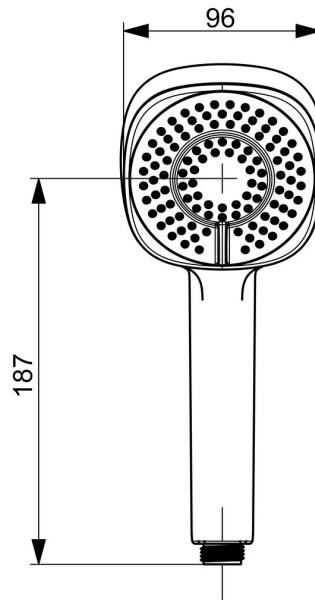

EAN: 4057304011016
static.hansa.com/44620500

- Dusche
- Zubehör
- Chrom
- Eco-Durchfluss, Anti-Kalk-Technik
- Normal - Gleichmäßiger und weicher Wasserstrahl, Erfrischend - Starker Wasserstrahl, aktiviert und erfrischt den Körper, Entspannend - Sanfter Wasserstrahl, angenehm für den ganzen Körper
- 3-strahlig

Technische Daten

Durchflusseigenschaften

Spar-Durchfluss bei 3 bar	9.0 l/min
Durchfluss bei 3 bar	18.0 l/min
Durchfluss bei 3 bar (mit Durchflussregler)	15.0 l/min

Technische Eigenschaften

Warmwasserversorgung	max. +65°C
Arbeitsdruck	0.5-5 bar
Anschlussgröße	G1/2
Werkstoff	Verbundwerkstoff