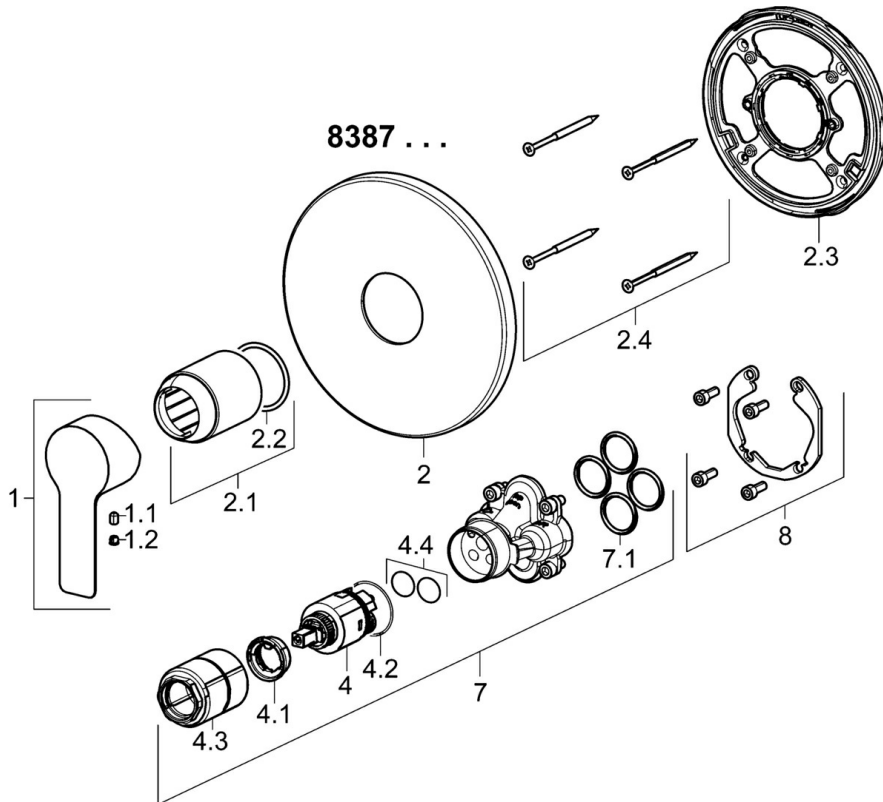

EAN: 4015474278882  
[static.hansa.com/83879503](https://static.hansa.com/83879503)

- Dusche
- Einhebelmischer, Fertigmontageset
- Wandmontage für Unterputz-Einbaukörper
- Chrom
- Einhandbedienhebel/Griff, Hebel mit W+K-Kennzeichnung
- Temperaturbegrenzer, Heißwassersperre einstellbar (im Lieferumfang enthalten)
- $\varnothing$  3.5 classic Steuerpatrone mit keramischen Dichtscheiben zur Wassermengen- und Temperatureinstellung
- Armaturenkörper aus entzinkungsbeständigem Messing (DZR)
- Rosette rund, Befestigung der Funktionseinheit mit Schrauben, BLUECLICK: zur einfachen, schraubenlosen Rosettenbefestigung

### SP83879503

	Name	Art.-Nr.
1	Hebel	59913650
1.1	Schraube, M5x8, SW2.5	59904755
1.2	Blindstopfen	59913762
2	Rosette, d 170 mm	59914310
2.1	Abdeckhülse	59912511
2.2	O-Ring, 41x3	59913215
2.3	Befestigungsteil	59914296
2.4	Schraube, M4.5x80	59912890
4	Kartusche, 3.5 Classic	59913075
4.1	Temperatur-Anschlagring	59912325
4.2	O-Ring, d 28.24x2.62 Ausgelaufen	59912590
4.3	Schraubhülse, M38x1	59912115
4.4	O-Ring, d 10.10x1.60 Ausgelaufen	59905072
7	Funktionseinheit, 3.5	59914303
7.1	O-Ring, 23.47x2.62	59914304
8	Einbausatz	59914186
N.I.	Befestigungsschraube, M6x13	59914657
N.I.	Adapter, H/C reversed	59914184
N.I.	Verlängerungssatz, 15 mm	59914182
N.I.	Verlängerungssatz, 15 mm, d 170 mm	59914191