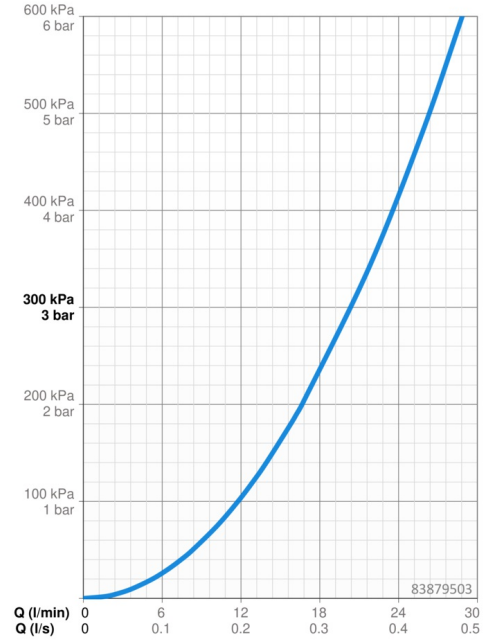

Technische Daten

Durchflusseigenschaften

Durchfluss bei 3 bar **20.4 l/min**

Technische Eigenschaften

Warmwasserversorgung **max. +80°C**
Arbeitsdruck **0.5-10 bar**

Vorschriften

EN Standard **EN 817**
Geräuschklasse **I (ISO 3822)**

Zulassungen und Deklarationen

DVGW **DW-6506CS0196**
ABP **PA-IX 38160/IB**
Konformitätserklärung **DoC**
EPD **S-P-07752**

Nachhaltigkeit

EPD module A1 (kg CO2 eq.) **11,31**
EPD module A2 (kg CO2 eq.) **0,36**
EPD module A3 (kg CO2 eq.) **7,06**
EPD module A1-A3 (kg CO2 eq.) **18,66**
EPD module A4 (kg CO2 eq.) **0,31**
EPD module B7 (kg CO2 eq.) **3937,20**
EPD module C2 (kg CO2 eq.) **0,02**
EPD module C3 (kg CO2 eq.) **0,02**
EPD module C4 (kg CO2 eq.) **0,24**
EPD module D (kg CO2 eq.) **-5,77**