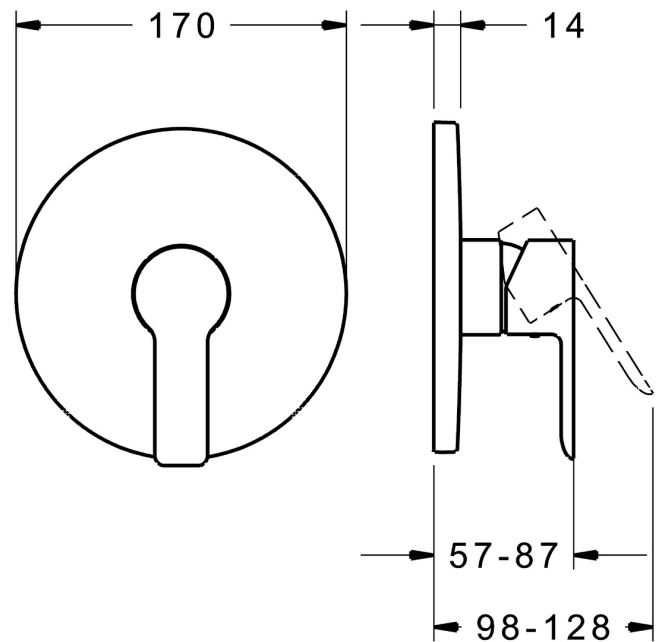

EAN: 4015474278882  
[static.hansa.com/83879503](https://static.hansa.com/83879503)

- Dusche
- Einhebelmischer, Fertigmontageset
- Wandmontage für Unterputz-Einbaukörper
- Chrom
- Einhandbedienhebel/Griff, Hebel mit W+K-Kennzeichnung
- Temperaturbegrenzer, Heißwassersperre einstellbar (im Lieferumfang enthalten)
- $\varnothing$  3.5 classic Steuerpatrone mit keramischen Dichtscheiben zur Wassermengen- und Temperatureinstellung
- Armaturenkörper aus entzinkungsbeständigem Messing (DZR)
- Rosette rund, Befestigung der Funktionseinheit mit Schrauben, BLUECLICK: zur einfachen, schraubenlosen Rosettenbefestigung

### Technische Eigenschaften

Warmwasserversorgung **max. +80°C**  
Arbeitsdruck **0.5-10 bar**