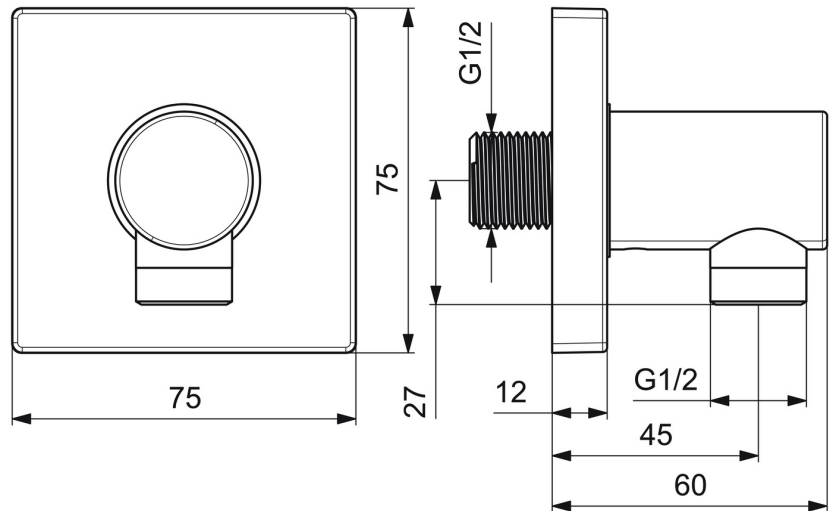

EAN: 4057304015663
static.hansa.com/5118017033

- Dusche
- Zubehör
- Wandmontage
- Matt-Schwarz
- Wandanschlussbogen
- Rückflussverhinderer
- direkter Anschluss
- Rosette eckig

Technische Daten

Technische Eigenschaften

DN-Größe (Nennmaß)	DN15
Warmwasserversorgung	max. +80°C
Arbeitsdruck	0.5-10 bar
Anschlussgröße	G1/2
Sicherungseinrichtung (EN1717)	EB

Zulassungen und Deklarationen

Konformitätserklärung	DoC
-----------------------	------------

Ersatzteile

SP5118017033

	Name	Art.-Nr.
1.1	Schraube, M5x6, SW2.5	59912617
1.2	O-Ring, d 27x2	59901532
2	Rückflussverhinderer	59905714
3	Gewindenippel	59913658