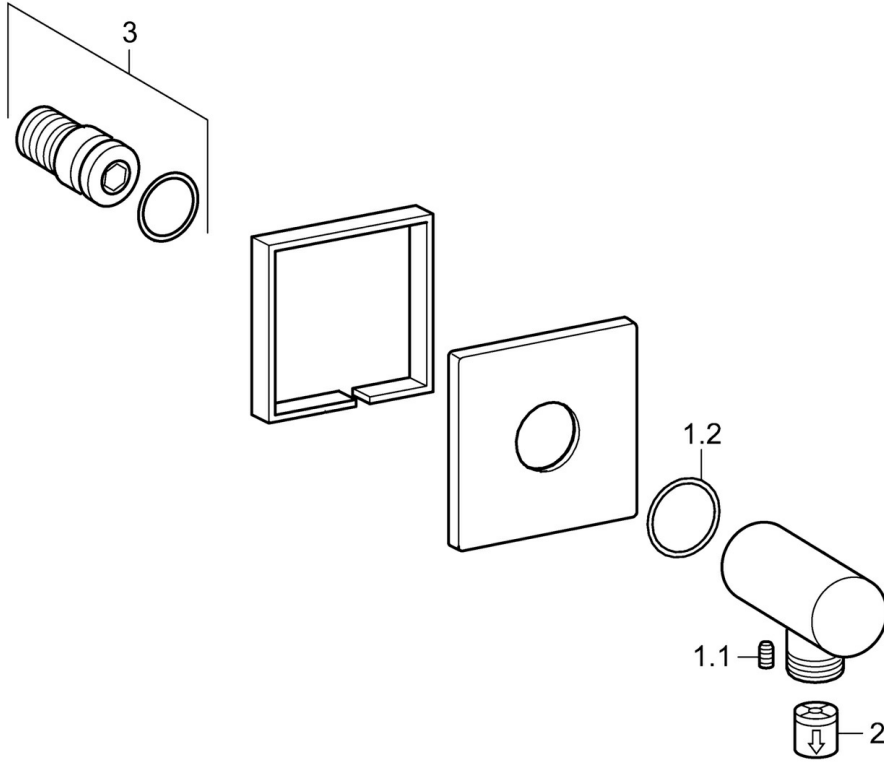

EAN: 4057304015663
static.hansa.com/5118017033

- Dusche
- Zubehör
- Wandmontage
- Matt-Schwarz
- Wandanschlussbogen
- Rückflussverhinderer
- direkter Anschluss
- Rosette eckig

Technische Daten

Technische Eigenschaften

DN-Größe (Nennmaß)	DN15
Warmwasserversorgung	max. +80°C
Arbeitsdruck	0.5-10 bar
Anschlussgröße	G1/2
Sicherungseinrichtung (EN1717)	EB

Zulassungen und Deklarationen

Konformitätserklärung	DoC
-----------------------	------------

Ersatzteile

SP5118017033

	Name	Art.-Nr.
1.1	Schraube, M5x6, SW2.5	59912617
1.2	O-Ring, d 27x2	59901532
2	Rückflussverhinderer	59905714
3	Gewindenippel	59913658