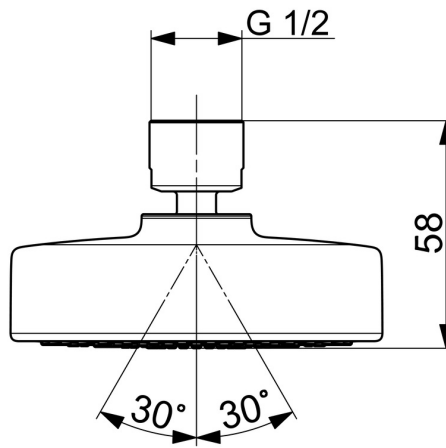

EAN: 4057304010347
static.hansa.com/44640310

- Dusche
- Zubehör
- Chrom
- Schwenkbares Kugelgelenk, Anti-Kalk-Technik
- Intensiv - Belebender Wasserstrahl
- Innengewinde
- 1-strahlig

Technische Daten

Durchflusseigenschaften

Durchfluss bei 3 bar (mit Durchflussregler) **9.0 l/min**

Technische Eigenschaften

DN-Größe (Nennmaß) **DN15**
Warmwasserversorgung **max. +65°C**
Arbeitsdruck **1-10 bar**
Anschlussgröße **G1/2**
Werkstoff **Verbundwerkstoff**