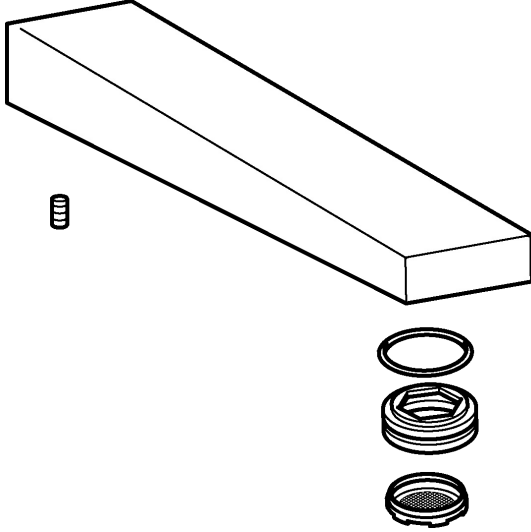

EAN: 4015474272309
static.hansa.com/59914021

- Ersatzteile
- Wandmontage
- Chrom
- Feststehender Auslauf, gegossen
- CASCADE® Strahlregler
- Rosette eckig

Technische Daten

Technische Eigenschaften

Ausladung	197 mm
Werkstoff	Messing