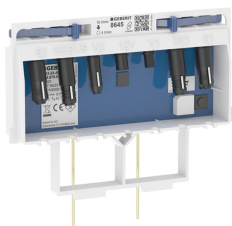

## Geberit Steuereinheit für HS50 Hygienespülung

Beispielbild

### Eigenschaften

- Mit Geberit Control App kompatibel
- Schnittstelle Digital I/O
- Anschluss für Geberit Bus

- Zwei Anschlüsse für interne oder externe Sensoren