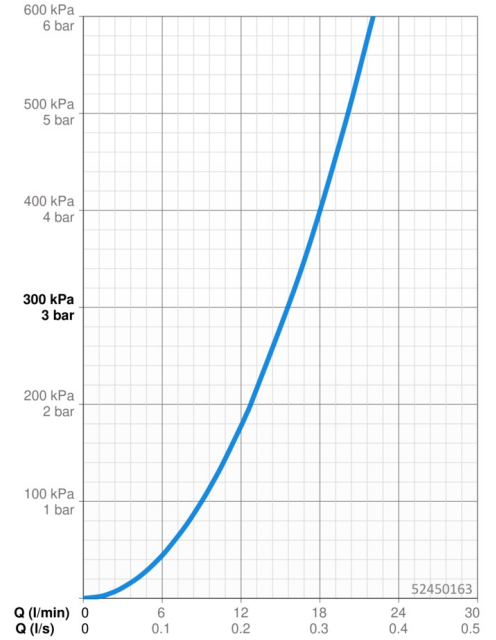

Technische Daten

Durchflusseigenschaften

Durchfluss bei 3 bar **15.6 l/min**

Technische Eigenschaften

Warmwasserversorgung **max. +80°C**
Arbeitsdruck **0.5-10 bar**
Anschlussgröße **G3/4**
Installationsabstand **CC150± 15 mm**
Sicherungseinrichtung (EN1717) **EB**
Werkstoff **Messing**

Vorschriften

EN Standard **EN 817**
Geräuschklasse **I (ISO 3822)**

Zulassungen und Deklarationen

Konformitätserklärung **DoC**
EPD **S-P-06397**

Nachhaltigkeit

EPD module A1 (kg CO2 eq.) **8,60**
EPD module A2 (kg CO2 eq.) **0,40**
EPD module A3 (kg CO2 eq.) **0,99**
EPD module A1-A3 (kg CO2 eq.) **9,98**
EPD module A4 (kg CO2 eq.) **0,36**
EPD module B7 (kg CO2 eq.) **2743,00**
EPD module C2 (kg CO2 eq.) **0,02**
EPD module C3 (kg CO2 eq.) **0,02**
EPD module C4 (kg CO2 eq.) **0,71**
EPD module D (kg CO2 eq.) **-6,33**