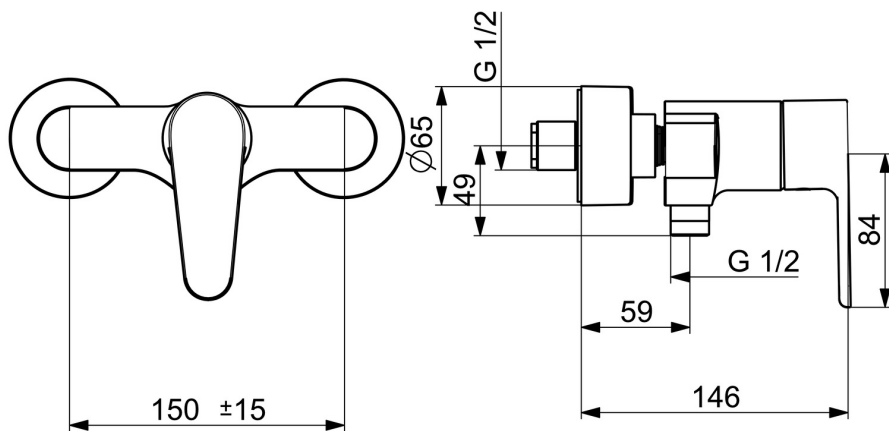

- Dusche
- Einhebelmischer
- Wandmontage
- Chrom
- Einhandbedienhebel/Griff, Hebel mit W+K-Kennzeichnung
- Temperaturbegrenzer, Heißwassersperre einstellbar (im Lieferumfang enthalten)
- \varnothing 4.0 Steuerpatrone mit keramischen Dichtscheiben zur Wassermengen- und Temperatureinstellung, Rückflussverhinderer
- S-Anschlüsse, Abdeckung(en)
- Armaturenkörper aus entzinkungsbeständigem Messing (DZR)

Technische Daten

Durchflusseigenschaften

Durchfluss bei 3 bar **15.6 l/min**

Technische Eigenschaften

Warmwasserversorgung **max. +80°C**
 Arbeitsdruck **0.5-10 bar**
 Anschlussgröße **G3/4**
 Installationsabstand **CC150± 15 mm**
 Sicherungseinrichtung (EN1717) **EB**
 Werkstoff **Messing**

Ersatzteile

SP52450163

	Name	Art.-Nr.
01	Hebel	1014994V
01	Hebel	1014997V
02	Dekorkappe	59914573
03	Abdeckkappe	59914649
04	Spann-Mutter, M42x1.5, SW 38	59914128
05	Kartusche	59914665
06	Rückflussverhinderer	59905714