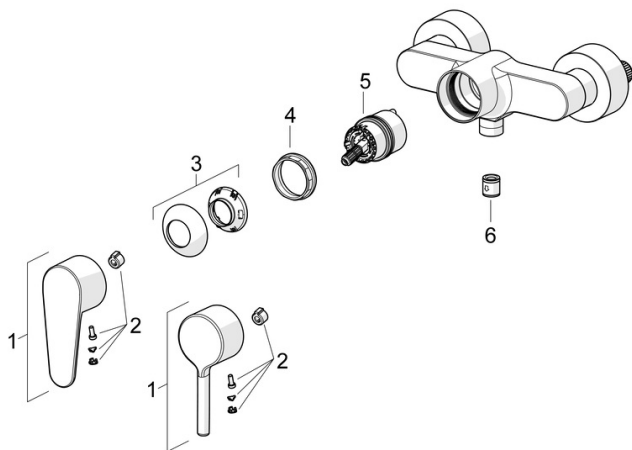

- Dusche
- Einhebelmischer
- Wandmontage
- Chrom
- Einhandbedienhebel/Griff, Hebel mit W+K-Kennzeichnung
- Temperaturbegrenzer, Heißwassersperre einstellbar (im Lieferumfang enthalten)
- \varnothing 4.0 Steuerpatrone mit keramischen Dichtscheiben zur Wassermengen- und Temperatureinstellung, Rückflussverhinderer
- S-Anschlüsse, Abdeckung(en)
- Armaturenkörper aus entzinkungsbeständigem Messing (DZR)

Ersatzteile

SP52450163

	Name	Art.-Nr.
01	Hebel	1014994V
01	Hebel	1014997V
02	Dekorkappe	59914573
03	Abdeckkappe	59914649
04	Spann-Mutter, M42x1.5, SW 38	59914128
05	Kartusche	59914665
06	Rückflussverhinderer	59905714