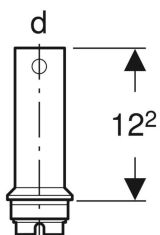

Geberit Standrohr aus PMMA

Beispielbild

Verwendungszwecke

- Für Geberit Waschtische und Spültische
- Für Geberit Duschwannenabläufe \varnothing 50 mm

Art.-Nr.	Farbe / Oberfläche	d, \varnothing	VE1	VE2
352.348.21.1	hochglanz-verchromt	40 mm	1 St.	