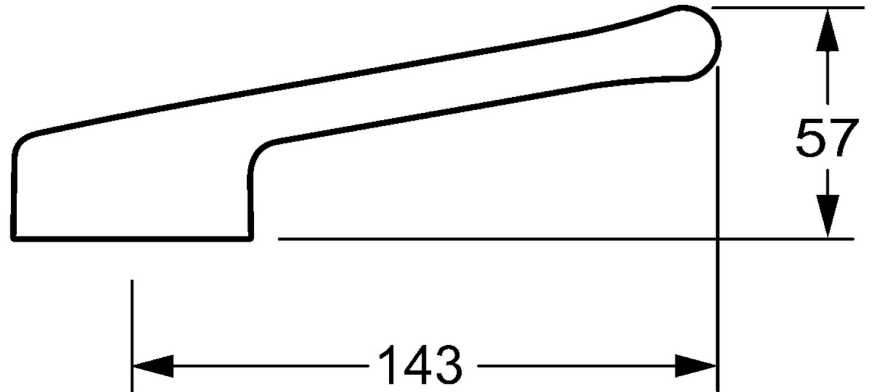

EAN: 4015474265516  
[static.hansa.com/02450006](https://static.hansa.com/02450006)

- Gesundheit & Pflege, Zubehör
- Chrom
- Bedienungshebel lang, Hebel mit W+K-Kennzeichnung

### Technische Eigenschaften

Länge / Höhe

143 mm