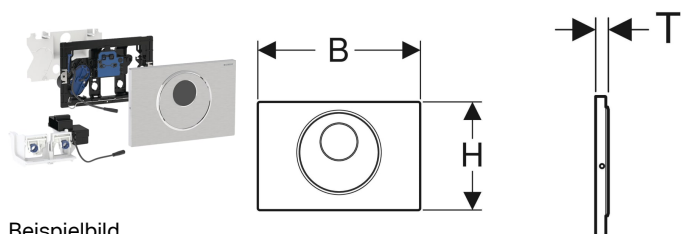

Geberit WC-Steuerung mit elektronischer Spülauslösung, Batteriebetrieb, für Sigma UP-Spülkasten 12 cm, 2-Mengen-Spülung, mit Sigma10 Betätigungsplatte automatisch / berührungslos / manuell

Beispielbild

Verwendungszwecke

- Zur berührungslosen Spülauslösung von Sigma UP-Spülkästen 12 cm
- Für barrierefreies Bauen geeignet

Eigenschaften

- Intervallspülung einstellbar
- Intervallspülung voreingestellt
- Automatische Spülauslösung
- Berührungsloses Auslösen einer 1-Mengen- oder 2-Mengen-Spülung durch Annäherung mit der Hand
- Manuelle Spülauslösung über Betätigungsplatte
- Spülauslösung über externen Taster möglich
- Betätigungsplatte verschraubbar
- Batterien in geschlossenem Batteriefach im Spülkasten
- Mit verwechslungssicherer Steckverbindung
- Sichere IR-Distanzerkennung
- Vorspülung einstellbar
- Geräteeinstellungen und Bedienung mit Mobilgerät über integrierte Bluetooth®-Schnittstelle
- Mit Geberit Control App kompatibel

Lieferumfang

- Sigma10 Betätigungsplatte
- Befestigungsrahmen mit Infrarotsteuerung und Batteriefach, vormontiert
- Schutzplatte
- Lagerbock mit Servomotor und Hebevorrichtung, vormontiert
- 2 Alkali-Mangan-Batterien LR20, je 1.5 V
- Drückerstange
- Befestigungsmaterial

Art.-Nr.	Farbe / Oberfläche	Werkstoff	B	H	T	VE1
115.891.DW.6	Platte und Taste: schwarz Designringe: schwarz matt	Edelstahl	24.6 cm	16.4 cm	1.5 cm	1 St.

Zubehör

- Geberit Service-Handy
- Geberit Clean-Handy