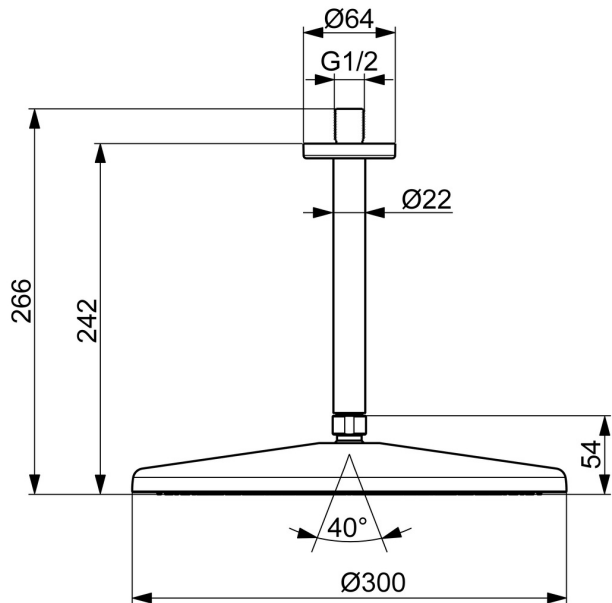

EAN: 4057304021381
static.hansa.com/4727030080

HANSAAURELIA. Eine Harmonie aus Einfachheit und Eleganz.

AURELIA schöpft ihr Design aus den exquisiten Elementen der wilden Natur. Die sanfte Kurve eines winzigen Wassertropfens dient als Vorlage für unsere Hand- und Kopfbrausen und vervollständigt das Design mit Eleganz.

Erhöhen Sie Ihr tägliches Ritual mit HANSAAURELIA, wo jeder Tropfen zu einer Feier der persönlichen Schönheit wird.

300mm Kopfbrause
 Dichtungsinstallation

ERHÖHEN SIE IHR DUSCHVERGNÜGEN

- Dusche
- Zubehör
- Deckenmontage
- Stahl gebürstet
- Kopfbrause, Schwenkbares Kugelgelenk, Anti-Kalk-Technik
- Erfrischend – Starker Wasserstrahl, aktiviert und erfrischt den Körper
- Außengewinde, Abdeckung(en)
- 1-strahlig

Technische Daten

Durchflusseigenschaften

Durchfluss bei 3 bar (mit Durchflussbegrenzer) **12.0 l/min**

Technische Eigenschaften

Warmwasserversorgung **max. +65°C**
 Arbeitsdruck **0.5-5 bar**
 Anschlussgröße **G1/2**
 Sicherungseinrichtung (EN1717) **EB**
 Werkstoff **Messing/Verbundwerkstoff**