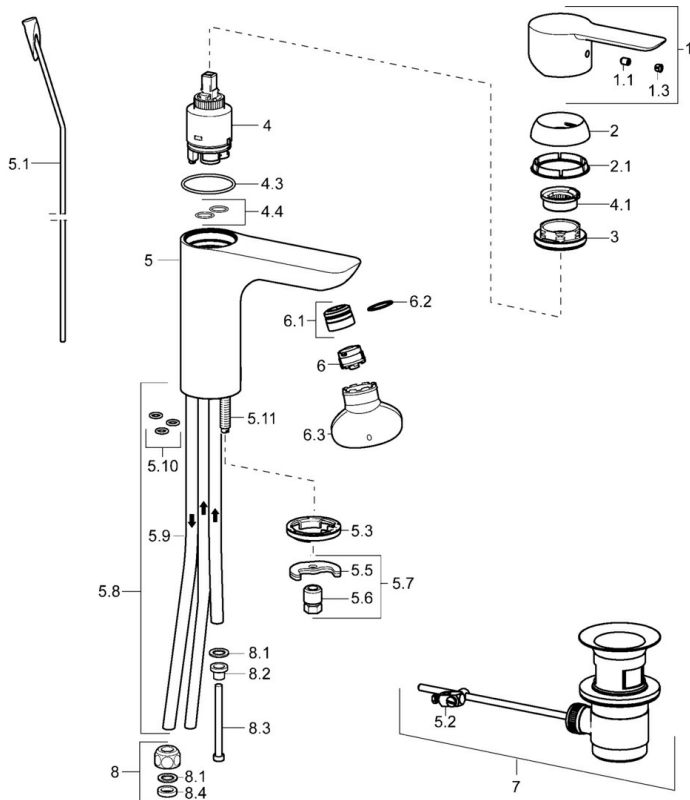

EAN: 4015474248571
static.hansa.com/06131103

- Waschtisch
- Einhebelmischer, Niederdruck, für offene Heißwasserbereiter
- Standmontage
- Chrom
- Feststehender Auslauf
- Kristallklarer Laminarstrahl, CASCADE® Strahlregler
- Hebel mit W+K-Kennzeichnung, Einhandbedienhebel/Griff
- Ablaufgarnitur mit Zugstange
- Temperaturbegrenzer, Heißwassersperre einstellbar (im Lieferumfang enthalten)
- \varnothing 3.5 classic Steuerpatrone mit keramischen Dichtscheiben zur Wassermengen- und Temperatureinstellung
- Anschluss über Kupferrohre
- Armaturenkörper aus entzinkungsbeständigem Messing (DZR), Rapid-Montagesystem

Technische Daten

Technische Eigenschaften

DN-Größe (Nennmaß)	DN15
Warmwasserversorgung	max. +80° C
Arbeitsdruck	0.5-5 bar
Anschlussgröße	Ø8
Ausladung	108 mm
Sicherungseinrichtung (EN1717)	AA
Werkstoff	Messing

Ersatzteile

SP06131103

	Name	Art.-Nr.
1	Hebel	59913650
1.1	Schraube, M5x8, SW2.5	59904755
1.3	Dekorkappe Grau	59912112
2	Abdeckkappe, 33x3 mm	59912504
2.1	Dichtung, 45x35.5x5.4	59913651
3	Spann-Mutter, M40x1	1003409V
4	Kartusche, 3.5 Eco	59912324
4	Kartusche, 3.5 Classic	59913075
4.1	Temperatur-Anschlagring	59912325
4.3	O-Ring, d 28.24x2.62 Ausgelaufen	59912590
4.4	O-Ring, d 10.10x1.60 Ausgelaufen	59905072
5.1	Zugstange mit Knopf	59913652
5.2	Gelenkstück	59904624
5.3	Bodendichtung	59914591
5.5	Befestigungsplatte	59904765
5.6	Schraube, M8x1, SW13	59904766
5.7	Befestigungssatz	59910749
5.8	Rohr Ausgelaufen	59913398
5.9	Rohr, M8x1, L=560	59912806
5.10	O-Ring, 6x1.4	59913266
5.11	Befestigungsschraube, M8x1, L=140	59912474
6	Luftsprudler, M18.5x1	59913489
6.1	Montagering für Luftsprudler	59913654
6.3	Schlüssel für Luftsprudler, M18.5	59913367
7	Ablaufgarnitur	59904620
7	Ablaufgarnitur	59911441
8	Überwurfmutter	59904969
8.1	Dichtungskit, 14.9x8.5x1	59902352
8.2	Dichtungskit, 10x8	59902272
8.3	Schlauch	59902151
8.4	Dichtung, 15x8x4 Ausgelaufen	59902270
N.I.	Schlüssel, SW30/34	59912108