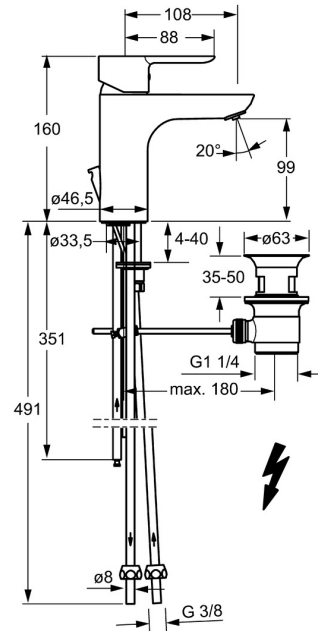

EAN: 4015474248571
static.hansa.com/06131103

- Waschtisch
- Einhebelmischer, Niederdruck, für offene Heißwasserbereiter
- Standmontage
- Chrom
- Feststehender Auslauf
- Kristallklarer Laminarstrahl, CASCADE® Strahlregler
- Hebel mit W+K-Kennzeichnung, Einhandbedienhebel/Griff
- Ablaufgarnitur mit Zugstange
- Temperaturbegrenzer, Heißwassersperre einstellbar (im Lieferumfang enthalten)
- \varnothing 3.5 classic Steuerpatrone mit keramischen Dichtscheiben zur Wassermengen- und Temperatureinstellung
- Anschluss über Kupferrohre
- Armaturenkörper aus entzinkungsbeständigem Messing (DZR), Rapid-Montagesystem

Technische Daten

Technische Eigenschaften

DN-Größe (Nennmaß)	DN15
Warmwasserversorgung	max. +80° C
Arbeitsdruck	0.5-5 bar
Anschlussgröße	Ø8
Ausladung	108 mm
Sicherungseinrichtung (EN1717)	AA
Werkstoff	Messing

Ersatzteile

SP06131103

	Name	Art.-Nr.
1	Hebel	59913650
1.1	Schraube, M5x8, SW2.5	59904755
1.3	Dekorkappe Grau	59912112
2	Abdeckkappe, 33x3 mm	59912504
2.1	Dichtung, 45x35.5x5.4	59913651
3	Spann-Mutter, M40x1	1003409V
4	Kartusche, 3.5 Eco	59912324
4	Kartusche, 3.5 Classic	59913075
4.1	Temperatur-Anschlagring	59912325
4.3	O-Ring, d 28.24x2.62 Ausgelaufen	59912590
4.4	O-Ring, d 10.10x1.60 Ausgelaufen	59905072
5.1	Zugstange mit Knopf	59913652
5.2	Gelenkstück	59904624
5.3	Bodendichtung	59914591
5.5	Befestigungsplatte	59904765
5.6	Schraube, M8x1, SW13	59904766
5.7	Befestigungssatz	59910749
5.8	Rohr Ausgelaufen	59913398
5.9	Rohr, M8x1, L=560	59912806
5.10	O-Ring, 6x1.4	59913266
5.11	Befestigungsschraube, M8x1, L=140	59912474
6	Luftsprudler, M18.5x1	59913489
6.1	Montagering für Luftsprudler	59913654
6.3	Schlüssel für Luftsprudler, M18.5	59913367
7	Ablaufgarnitur	59904620
7	Ablaufgarnitur	59911441
8	Überwurfmutter	59904969
8.1	Dichtungskit, 14.9x8.5x1	59902352
8.2	Dichtungskit, 10x8	59902272
8.3	Schlauch	59902151
8.4	Dichtung, 15x8x4 Ausgelaufen	59902270
N.I.	Schlüssel, SW30/34	59912108