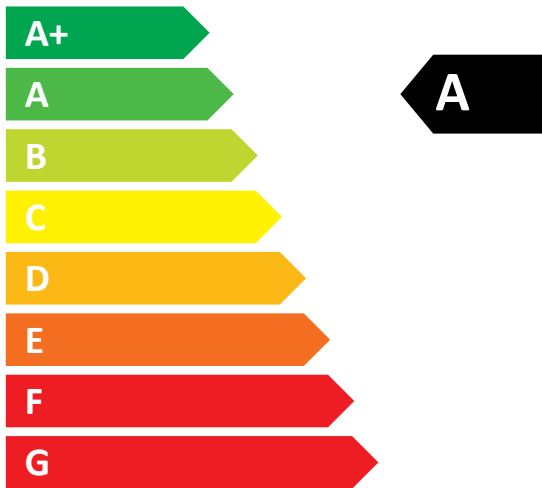

**ENERG**  
енергия · ενεργεια

Maico Elektroapparate-Fabrik GmbH  
WS 160 Flat ET

**44**  
dB

**160 m<sup>3</sup>/h**