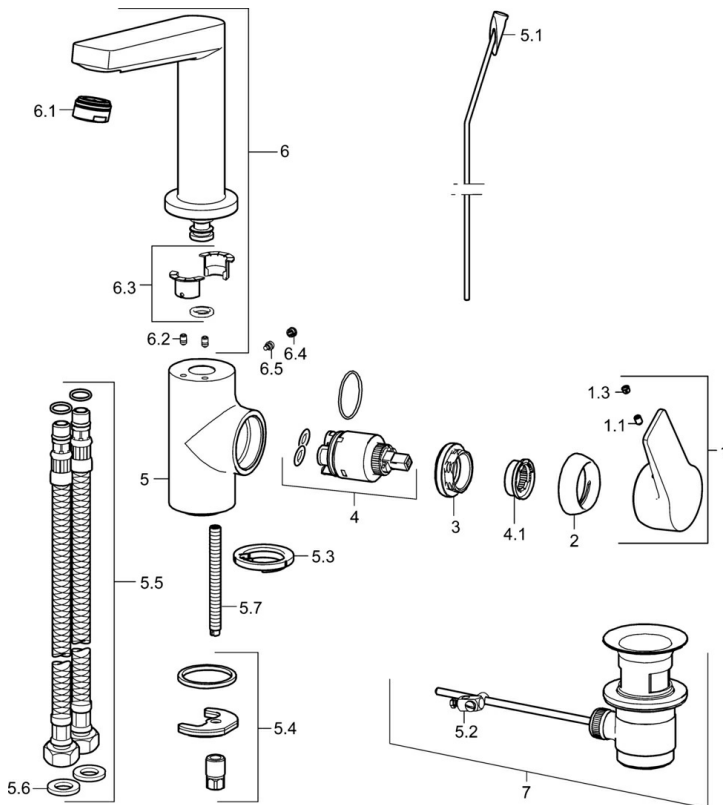

EAN: 4015474274754  
[static.hansa.com/09542205](http://static.hansa.com/09542205)

- Waschtisch
- Einhebelmischer, Seitenbedient
- Standmontage
- Chrom
- Schwenkbarer Auslauf, Anschlag herausnehmbar
- PCA® konstante Durchflussleistung unabhängig vom Fließdruck
- Hebel mit W+K-Kennzeichnung, Bügelhebel, Einhandbedienhebel/Griff
- Ablaufgarnitur mit Zugstange
- Temperaturbegrenzer, Heißwassersperre einstellbar (im Lieferumfang enthalten)
- ø 3.5 classic Steuerpatrone mit keramischen Dichtscheiben zur Wassermengen- und Temperatureinstellung
- Anschluss über flexible Druckschläuche
- Armaturenkörper aus entzinkungsbeständigem Messing (DZR), Rapid-Montagesystem

### Technische Eigenschaften

DN-Größe (Nennmaß) **DN15**  
 Warmwasserversorgung **max. +70°C**  
 Arbeitsdruck **0.5-10 bar**  
 Anschlussgröße **G3/8**  
 Ausladung **130 mm**  
 Sicherungseinrichtung (EN1717) **AA**  
 Werkstoff **Messing**

### SP09542203

	Name	Art.-Nr.
1	Hebel	59914199
1	Hebel	59914200
1.1	Schraube, M5x8, SW2.5	59904755
1.3	Dekorkappe Grau	59912112
2	Abdeckkappe, 33x3 mm	59912504
3	Spann-Mutter, M40x1	1003409V
4	Kartusche, 3.5 Classic	59913075
4.1	Temperatur-Anschlagring	59912325
5.1	Zugstange mit Knopf	59913652
5.2	Gelenkstück	59904624
5.3	Bodendichtung	59914591
5.4	Befestigungssatz	59910749
5.5	Anschlußschlauch, L=430, G3/8-M8x1	59913964
5.6	Dichtung, 9.5x14.4x2	59912551
5.7	Befestigungsschraube, M8x1, L=140	59912474
6	Auslauf Ausgelaufen	59914201
6.1	Luftsprudler, M24x1, 6 l/min	59913727
6.2	Befestigungsschraube, M4x8	59913989
6.3	Dichtungskit	59911884
6.4	Blindstopfen	59911840
6.5	Schraube, M4x7	59902075
7	Ablaufgarnitur	59904620
7	Ablaufgarnitur, (2019-)	59914764