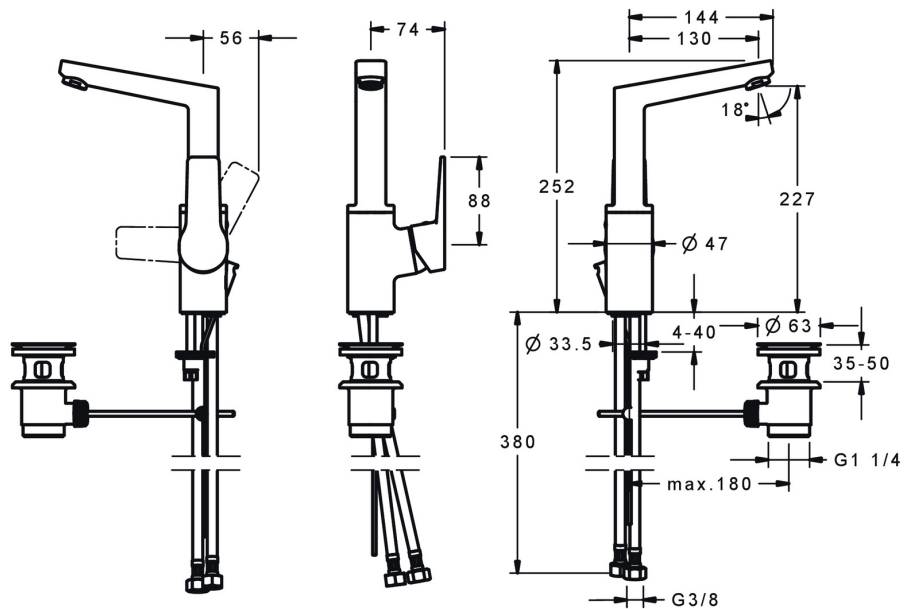

EAN: 4015474274754  
[static.hansa.com/09542205](http://static.hansa.com/09542205)

- Waschtisch
- Einhebelmischer, Seitenbedient
- Standmontage
- Chrom
- Schwenkbarer Auslauf, Anschlag herausnehmbar
- PCA® konstante Durchflussleistung unabhängig vom Fließdruck
- Hebel mit W+K-Kennzeichnung, Bügelhebel, Einhandbedienhebel/Griff
- Ablaufgarnitur mit Zugstange
- Temperaturbegrenzer, Heißwassersperre einstellbar (im Lieferumfang enthalten)
- ø 3.5 classic Steuerpatrone mit keramischen Dichtscheiben zur Wassermengen- und Temperatureinstellung
- Anschluss über flexible Druckschläuche
- Armaturenkörper aus entzinkungsbeständigem Messing (DZR), Rapid-Montagesystem

### Technische Eigenschaften

DN-Größe (Nennmaß) **DN15**  
 Warmwasserversorgung **max. +70°C**  
 Arbeitsdruck **0.5-10 bar**  
 Anschlussgröße **G3/8**  
 Ausladung **130 mm**  
 Sicherungseinrichtung (EN1717) **AA**  
 Werkstoff **Messing**

### SP09542203

	Name	Art.-Nr.
1	Hebel	59914199
1	Hebel	59914200
1.1	Schraube, M5x8, SW2.5	59904755
1.3	Dekorkappe Grau	59912112
2	Abdeckkappe, 33x3 mm	59912504
3	Spann-Mutter, M40x1	1003409V
4	Kartusche, 3.5 Classic	59913075
4.1	Temperatur-Anschlagring	59912325
5.1	Zugstange mit Knopf	59913652
5.2	Gelenkstück	59904624
5.3	Bodendichtung	59914591
5.4	Befestigungssatz	59910749
5.5	Anschlußschlauch, L=430, G3/8-M8x1	59913964
5.6	Dichtung, 9.5x14.4x2	59912551
5.7	Befestigungsschraube, M8x1, L=140	59912474
6	Auslauf Ausgelaufen	59914201
6.1	Luftsprudler, M24x1, 6 l/min	59913727
6.2	Befestigungsschraube, M4x8	59913989
6.3	Dichtungskit	59911884
6.4	Blindstopfen	59911840
6.5	Schraube, M4x7	59902075
7	Ablaufgarnitur	59904620
7	Ablaufgarnitur, (2019-)	59914764