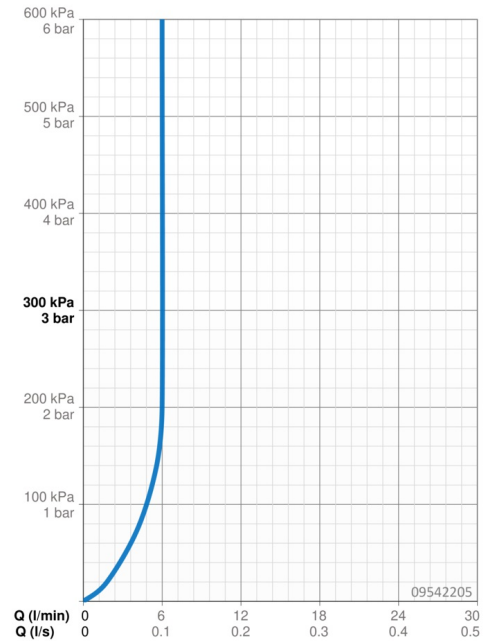

Technische Daten

Durchflusseigenschaften

Durchfluss bei 3 bar (mit Durchflussregler) **6.0 l/min**

Technische Eigenschaften

DN-Größe (Nennmaß) **DN15**
Warmwasserversorgung **max. +70°C**
Arbeitsdruck **0.5-10 bar**
Anschlussgröße **G3/8**
Ausladung **130 mm**
Sicherungseinrichtung (EN1717) **AA**
Werkstoff **Messing**

Vorschriften

EN Standard **EN 817**
Geräuschklasse **I (ISO 3822)**

Zulassungen und Deklarationen

DVGW **NW-6506CQ0410**
ABP **PA-IX 38405/IO**
Konformitätserklärung **DoC**