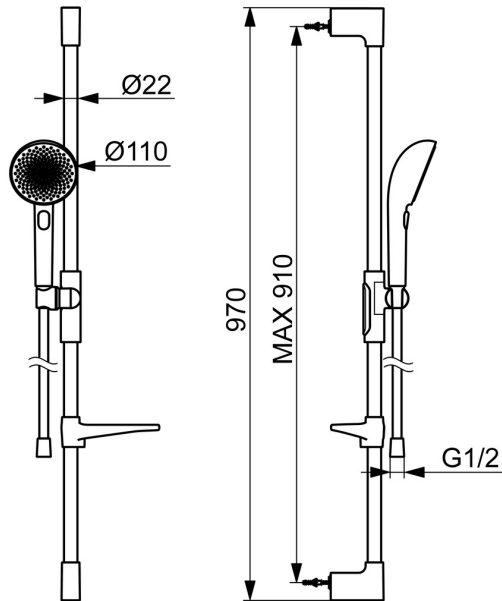

EAN: 4057304021374
static.hansa.com/4715013080

HANSAAURELIA Eine Symphonie aus Einfachheit und Eleganz.

Entdecken Sie die Harmonie von HANSAAURELIA, eine Symphonie aus Einfachheit und Eleganz. AURELIA schöpft das Design aus den exquisiten Elementen der wilden Natur. Vom anmutigen Lotusblüten-Sprayface, das für reines Vergnügen entworfen wurde, bis zur einfachsten Kurve eines winzigen Wassertropfens, der unsere Handbrause formt, spiegelt jedes Detail die Schönheit der Natur um uns herum wider. Anmut ist der Schlüssel zu jedem Element und schafft eine nahtlose Verbindung zwischen Form und Funktion.

110mm - 3 Sprayface Handbrause

Einfacher Druckknopf-Umschalter für einfache Auswahl des Sprayface

Einfach einstellbarer Duschhalter

ERHÖHEN SIE IHR DUSCHVERGNÜGEN

- Dusche
- Wandmontage
- Stahl gebürstet
- Handbrause, Brausestange, Verstellbare Brausestangehalterung, Seifenschale, Brauseschlauch (1750 mm), Variable Montagemöglichkeit, Anti-Kalk-Technik, Twist guard, Verdreherschutz für Brauseschlauch
- Pulsierend - Starker Wasserstrahl zur Massage oder Körperbehandlung, Intensiv - Belebender Wasserstrahl, Entspannend - Sanfter Wasserstrahl, angenehm für den ganzen Körper
- Kürzbar, Schlauchdurchführung, drehbar
- 3-strahlig

Technische Daten

Durchflusseigenschaften

Durchfluss bei 3 bar (mit Durchflussbegrenzer) **12.0 l/min**

Technische Eigenschaften

Warmwasserversorgung **max. +65°C**
 Arbeitsdruck **0.5-5 bar**
 Anschlussgröße **G1/2**
 Länge / Höhe **970 mm**
 Werkstoff **Messing/Verbundwerkstoff**