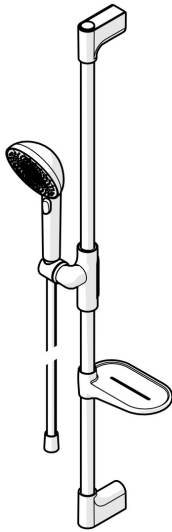

EAN: 4057304021374
static.hansa.com/4715013080

HANSAAURELIA Eine Symphonie aus Einfachheit und Eleganz.

Entdecken Sie die Harmonie von HANSAAURELIA, eine Symphonie aus Einfachheit und Eleganz. AURELIA schöpft das Design aus den exquisiten Elementen der wilden Natur. Vom anmutigen Lotusblüten-Sprayface, das für reines Vergnügen entworfen wurde, bis zur einfachsten Kurve eines winzigen Wassertropfens, der unsere Handbrause formt, spiegelt jedes Detail die Schönheit der Natur um uns herum wider. Anmut ist der Schlüssel zu jedem Element und schafft eine nahtlose Verbindung zwischen Form und Funktion.

110mm - 3 Sprayface Handbrause

Einfacher Druckknopf-Umschalter für einfache Auswahl des Sprayface

Einfach einstellbarer Duschhalter

ERHÖHEN SIE IHR DUSCHVERGNÜGEN

- Dusche
- Wandmontage
- Stahl gebürstet
- Handbrause, Brausestange, Verstellbare Brausestangehalterung, Seifenschale, Brauseschlauch (1750 mm), Variable Montagemöglichkeit, Anti-Kalk-Technik, Twist guard, Verdreherschutz für Brauseschlauch
- Pulsierend - Starker Wasserstrahl zur Massage oder Körperbehandlung, Intensiv - Belebender Wasserstrahl, Entspannend - Sanfter Wasserstrahl, angenehm für den ganzen Körper
- Kürzbar, Schlauchdurchführung, drehbar
- 3-strahlig

Technische Daten

Durchflusseigenschaften

Durchfluss bei 3 bar (mit Durchflussbegrenzer) **12.0 l/min**

Technische Eigenschaften

Warmwasserversorgung **max. +65°C**
 Arbeitsdruck **0.5-5 bar**
 Anschlussgröße **G1/2**
 Länge / Höhe **970 mm**
 Werkstoff **Messing/Verbundwerkstoff**