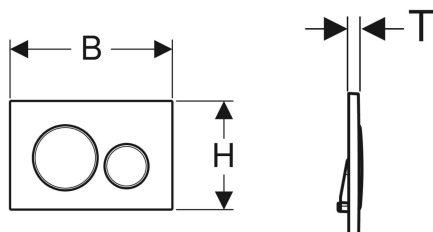

Geberit Sigma20 Betätigungsplatte für 2-Mengen-Spülung

Beispielbild

Verwendungszwecke

- Zur Spülauslösung bei Sigma UP-Spülkästen

Eigenschaften

- Betätigung von vorne

Lieferumfang

- Befestigungsrahmen
- 2 Distanzbolzen

- Drückerstangen schallgedämmt, werkzeuglose Schnelleinstellung

Technische Daten

Betätigungskraft | < 20 N

- 2 Drückerstangen

Art.-Nr.	Farbe / Oberfläche	Werkstoff	B	H	T	VE1	VE2	VE3
115.882.DW.1	Platte und Tasten: schwarz Designringe: schwarz matt	Kunststoff	24.6 cm	16.4 cm	1.2 cm	1 St.	10 St.	