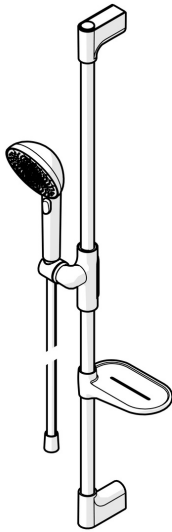

EAN: 4057304021220  
[static.hansa.com/4715013033](https://static.hansa.com/4715013033)

HANSAAURELIA Eine Symphonie aus Einfachheit und Eleganz.

Entdecken Sie die Harmonie von HANSAAURELIA, eine Symphonie aus Einfachheit und Eleganz. AURELIA schöpft das Design aus den exquisiten Elementen der wilden Natur. Vom anmutigen Lotusblüten-Sprayface, das für reines Vergnügen entworfen wurde, bis zur einfachsten Kurve eines winzigen Wassertropfens, der unsere Handbrause formt, spiegelt jedes Detail die Schönheit der Natur um uns herum wider. Anmut ist der Schlüssel zu jedem Element und schafft eine nahtlose Verbindung zwischen Form und Funktion.

110mm - 3 Sprayface Handbrause

Einfacher Druckknopf-Umschalter für einfache Auswahl des Sprayface

Einfach einstellbarer Duschhalter

ERHÖHEN SIE IHR DUSCHVERGNÜGEN

- Dusche
- Wandmontage
- Matt-Schwarz
- Handbrause, Brausestange, Verstellbare Brausestangehalterung, Seifenschale, Brauseschlauch (1750 mm), Variable Montagemöglichkeit, Anti-Kalk-Technik, Twist guard, Verdreherschutz für Brauseschlauch
- Pulsierend - Starker Wasserstrahl zur Massage oder Körperbehandlung, Intensiv – Belebender Wasserstrahl, Entspannend - Sanfter Wasserstrahl, angenehm für den ganzen Körper
- Kürzbar, Schlauchdurchführung, drehbar
- 3-strahlig

### Technische Eigenschaften

Warmwasserversorgung **max. +65°C**  
 Arbeitsdruck **0.5-5 bar**  
 Anschlussgröße **G1/2**  
 Länge / Höhe **970 mm**  
 Werkstoff **Messing/Verbundwerkstoff**