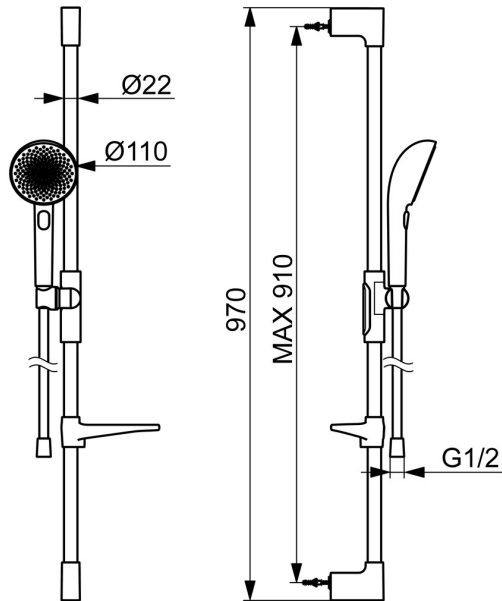

EAN: 4057304021220  
[static.hansa.com/4715013033](https://static.hansa.com/4715013033)

HANSAAURELIA Eine Symphonie aus Einfachheit und Eleganz.

Entdecken Sie die Harmonie von HANSAAURELIA, eine Symphonie aus Einfachheit und Eleganz. AURELIA schöpft das Design aus den exquisiten Elementen der wilden Natur. Vom anmutigen Lotusblüten-Sprayface, das für reines Vergnügen entworfen wurde, bis zur einfachsten Kurve eines winzigen Wassertropfens, der unsere Handbrause formt, spiegelt jedes Detail die Schönheit der Natur um uns herum wider. Anmut ist der Schlüssel zu jedem Element und schafft eine nahtlose Verbindung zwischen Form und Funktion.

110mm - 3 Sprayface Handbrause

Einfacher Druckknopf-Umschalter für einfache Auswahl des Sprayface

Einfach einstellbarer Duschhalter

ERHÖHEN SIE IHR DUSCHVERGNÜGEN

- Dusche
- Wandmontage
- Matt-Schwarz
- Handbrause, Brausestange, Verstellbare Brausestangehalterung, Seifenschale, Brauseschlauch (1750 mm), Variable Montagemöglichkeit, Anti-Kalk-Technik, Twist guard, Verdreherschutz für Brauseschlauch
- Pulsierend - Starker Wasserstrahl zur Massage oder Körperbehandlung, Intensiv – Belebender Wasserstrahl, Entspannend - Sanfter Wasserstrahl, angenehm für den ganzen Körper
- Kürzbar, Schlauchdurchführung, drehbar
- 3-strahlig

### Durchflusseigenschaften

Durchfluss bei 3 bar (mit Durchflussbegrenzer) **12.0 l/min**

### Technische Eigenschaften

Warmwasserversorgung **max. +65°C**  
 Arbeitsdruck **0.5-5 bar**  
 Anschlussgröße **G1/2**  
 Länge / Höhe **970 mm**  
 Werkstoff **Messing/Verbundwerkstoff**