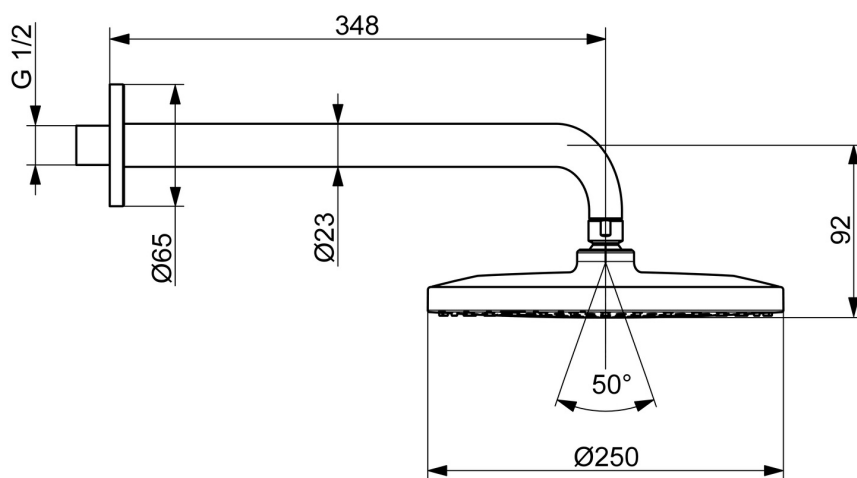

EAN: 4057304017995
static.hansa.com/44260200

Die große und flache Kopfbrause hat einen sanften Strahl, der den ganzen Körper bedeckt. Genießen Sie den gleichmäßigen und starken Wasserstrahl für die ultimative Entspannung.

Elegantes Design und absolutes Vergnügen

- Dusche
- Zubehör
- Wandmontage
- Chrom
- Kopfbrause, Schwenkbares Kugelgelenk, Anti-Kalk-Technik
- Regenstrahl - Gleichmäßiger und starker Wasserstrahl
- Außengewinde, Abdeckung(en)
- 1-strahlig