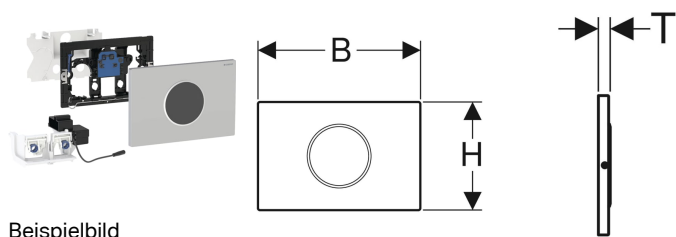

**Geberit WC-Steuerung mit elektronischer Spülauslösung, Netzbetrieb, für Sigma UP-Spülkasten 12 cm, 2-Mengen-Spülung, mit Sigma10 Betätigungsplatte automatisch / berührungslos**

Beispielbild

**Verwendungszwecke**

- Zur berührungslosen Spülauslösung von Sigma UP-Spülkästen 12 cm
- Für barrierefreies Bauen geeignet

**Eigenschaften**

- Intervallspülung einstellbar
- Intervallspülung voreingestellt
- Automatische Spülauslösung
- Berührungsloses Auslösen einer 1-Mengen- oder 2-Mengen-Spülung durch Annäherung mit der Hand
- Spülauslösung über externen Taster möglich
- Stromversorgung durch externes Netzteil
- Transformation der Netzspannung auf Kleinspannung 12 V DC
- Betrieb mit Kleinspannung, keine Netzspannung im Spülkasten
- Mit verwechslungssicherer Steckverbindung
- Sichere IR-Distanzerkennung
- Vorspülung einstellbar
- Geräteeinstellungen und Bedienung mit Mobilgerät über integrierte Bluetooth®-Schnittstelle
- Mit Geberit Control App kompatibel
- Drahtgebunden vernetzbar mit Geberit Gateway via GEBUS Konverter

**Lieferumfang**

- Sigma10 Betätigungsplatte
- Befestigungsrahmen mit Infrarotsteuerung, vormontiert
- Schutzplatte
- Lagerbock mit Servomotor und Hebevorrichtung, vormontiert

**Zusätzlich zu bestellen**

- Geberit Set Power & Connect Box, mit Zwischenboden mit Anschlussklemme
- Geberit Power & Connect Box
- Geberit Netzteil für Power & Connect Box

Art.-Nr.	Farbe / Oberfläche	Werkstoff	B	H	T	VE1
115.907.KM.6	Platte: schwarz Designringe: hochglanz-verchromt	Kunststoff	24.6 cm	16.4 cm	1.5 cm	1 St.