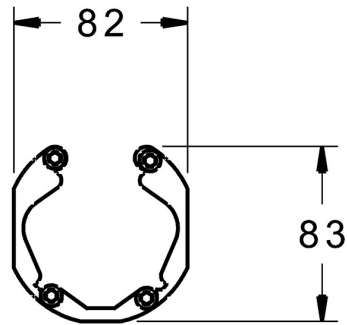

EAN: 4057304000768
static.hansa.com/59914186

BLUETUNE Ausricht-Adapter;
passend zu allen BLUEBOX Funktionseinheiten;
BLUETUNE Ausrichtung der Rosette nach Einbau von $\pm 3,5^\circ$ möglich

- Zubehör

Technische Daten