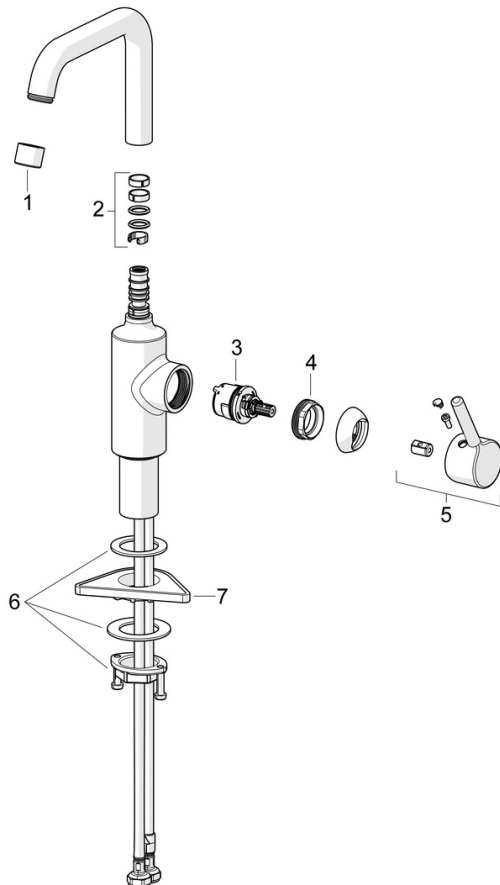

EAN: 4057304021923
static.hansa.com/5255226733

- Waschtisch
- Einhebelmischer, Seitenbedient
- Standmontage
- Matt-Schwarz
- Schwenkbarer Auslauf
- PCA® konstante Durchflussleistung unabhängig vom Fließdruck
- Einhandbedienhebel/Griff, Pinhebel, Hebel mit W+K-Kennzeichnung
- Temperaturbegrenzer
- \varnothing 3.0 Steuerpatrone mit keramischen Dichtscheiben zur Wassermengen- und Temperatureinstellung
- Anschluss über flexible Druckschläuche
- Armaturenkörper aus entzinkungsbeständigem Messing (DZR)
- Ohne Ablaufgarnitur

Technische Daten

Durchflusseigenschaften

Durchfluss bei 3 bar (mit Durchflussregler) **6.0 l/min**

Technische Eigenschaften

Warmwasserversorgung **max. +70°C**
 Arbeitsdruck **0.5-10 bar**
 Anschlussgröße **G3/8**
 Ausladung **152 mm**
 Sicherungseinrichtung (EN1717) **AA**
 Werkstoff **Messing**

Vorschriften

EN Standard **EN 817**
 Geräuschklasse **I (ISO 3822)**

Zulassungen und Deklarationen

Konformitätserklärung **DoC**

Ersatzteile

SP5255226733

	Name	Art.-Nr.
01	Luftsprudler, M24x1 STD HC PCA, 6 l/min Matt-Schwarz	1001071V-33
02	Auslaufdichtung	59914266
03	Kartusche, 3.0	1014428V
04	Spann-Mutter, M34x1.5	1012133V
05	Hebel Matt-Schwarz	1001749V-33
06	Befestigungssatz	59913479
07	PVC-Befestigungsplatte	59910008