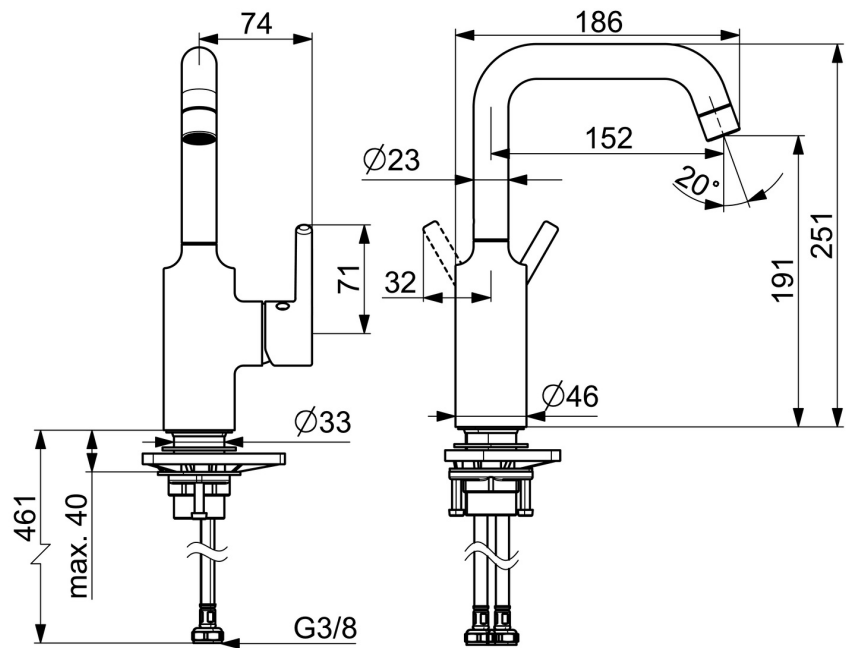

EAN: 4057304021923
static.hansa.com/5255226733

- Waschtisch
- Einhebelmischer, Seitenbedient
- Standmontage
- Matt-Schwarz
- Schwenkbarer Auslauf
- PCA® konstante Durchflussleistung unabhängig vom Fließdruck
- Einhandbedienhebel/Griff, Pinhebel, Hebel mit W+K-Kennzeichnung
- Temperaturbegrenzer
- \varnothing 3.0 Steuerpatrone mit keramischen Dichtscheiben zur Wassermengen- und Temperatureinstellung
- Anschluss über flexible Druckschläuche
- Armaturenkörper aus entzinkungsbeständigem Messing (DZR)
- Ohne Ablaufgarnitur

Technische Daten

Durchflusseigenschaften

Durchfluss bei 3 bar (mit Durchflussregler) **6.0 l/min**

Technische Eigenschaften

Warmwasserversorgung **max. +70°C**
 Arbeitsdruck **0.5-10 bar**
 Anschlussgröße **G3/8**
 Ausladung **152 mm**
 Sicherungseinrichtung (EN1717) **AA**
 Werkstoff **Messing**

Vorschriften

EN Standard **EN 817**
 Geräuschklasse **I (ISO 3822)**

Zulassungen und Deklarationen

Konformitätserklärung **DoC**

Ersatzteile

SP5255226733

	Name	Art.-Nr.
01	Luftsprudler, M24x1 STD HC PCA, 6 l/min Matt-Schwarz	1001071V-33
02	Auslaufdichtung	59914266
03	Kartusche, 3.0	1014428V
04	Spann-Mutter, M34x1.5	1012133V
05	Hebel Matt-Schwarz	1001749V-33
06	Befestigungssatz	59913479
07	PVC-Befestigungsplatte	59910008