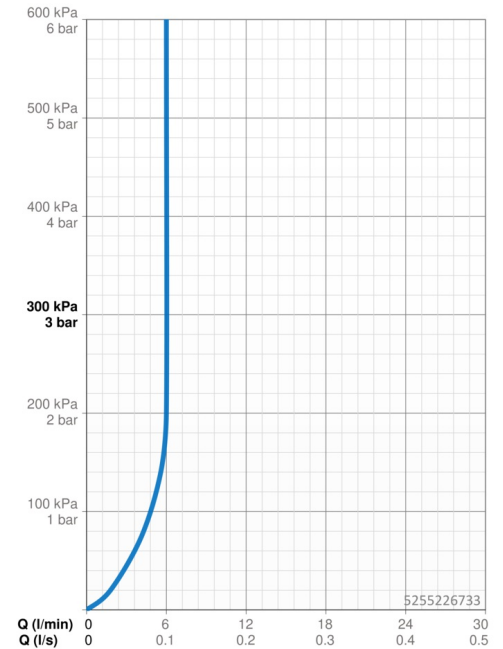

Technische Daten

Durchflusseigenschaften

Durchfluss bei 3 bar (mit Durchflussregler) **6.0 l/min**

Technische Eigenschaften

Warmwasserversorgung **max. +70°C**
Arbeitsdruck **0.5-10 bar**
Anschlussgröße **G3/8**
Ausladung **152 mm**
Sicherungseinrichtung (EN1717) **AA**
Werkstoff **Messing**

Vorschriften

EN Standard **EN 817**
Geräuschklasse **I (ISO 3822)**

Zulassungen und Deklarationen

Konformitätserklärung **DoC**