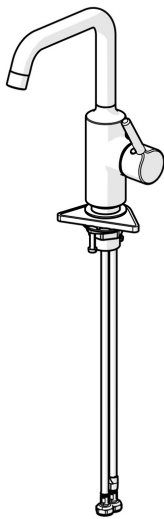

EAN: 4057304021923
static.hansa.com/5255226733

- Waschtisch
- Einhebelmischer, Seitenbedient
- Standmontage
- Matt-Schwarz
- Schwenkbarer Auslauf
- PCA® konstante Durchflussleistung unabhängig vom Fließdruck
- Einhandbedienhebel/Griff, Pinhebel, Hebel mit W+K-Kennzeichnung
- Temperaturbegrenzer
- \varnothing 3.0 Steuerpatrone mit keramischen Dichtscheiben zur Wassermengen- und Temperatureinstellung
- Anschluss über flexible Druckschläuche
- Armaturenkörper aus entzinkungsbeständigem Messing (DZR)
- Ohne Ablaufgarnitur

Technische Daten

Durchflusseigenschaften

Durchfluss bei 3 bar (mit Durchflussregler) **6.0 l/min**

Technische Eigenschaften

Warmwasserversorgung **max. +70°C**
 Arbeitsdruck **0.5-10 bar**
 Anschlussgröße **G3/8**
 Ausladung **152 mm**
 Sicherungseinrichtung (EN1717) **AA**
 Werkstoff **Messing**

Vorschriften

EN Standard **EN 817**
 Geräuschklasse **I (ISO 3822)**

Zulassungen und Deklarationen

Konformitätserklärung **DoC**

Ersatzteile

SP5255226733

	Name	Art.-Nr.
01	Luftsprudler, M24x1 STD HC PCA, 6 l/min Matt-Schwarz	1001071V-33
02	Auslaufdichtung	59914266
03	Kartusche, 3.0	1014428V
04	Spann-Mutter, M34x1.5	1012133V
05	Hebel Matt-Schwarz	1001749V-33
06	Befestigungssatz	59913479
07	PVC-Befestigungsplatte	59910008