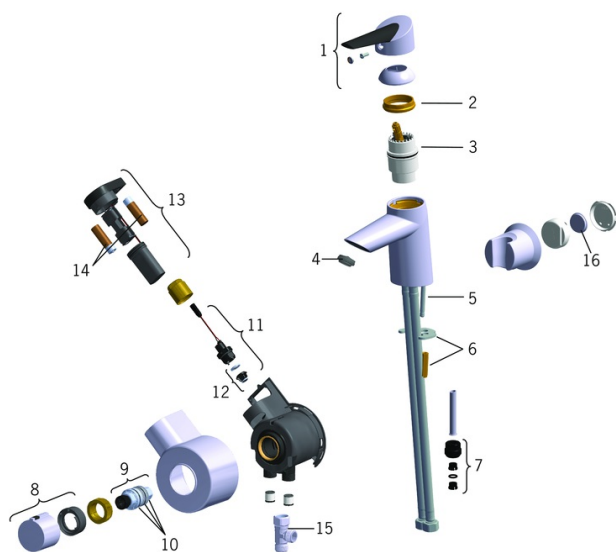

EAN: 4015474277618
static.hansa.com/65073203

- Waschtisch
- Einhebelmischer, Batteriebetrieb, Funktionshandbrause
- Standmontage
- Chrom
- Feststehender Auslauf
- CACHÉ® Strahlregler, ohne Mundstück direkt in den Armaturenauslauf geschraubt
- Easy-Grip Bedienhebel, Eco-Funktion für die Wassermenge, Einhandbedienhebel/Griff, Hebel mit W+K-Kennzeichnung, Temperatureinstellgriff
- Handbrause, Brausehalter, Brauseschlauch (1500 mm)
- Mit fernbedienbarer Funktionsbrause
- Sicherheitssperre gegen Verbrühen bei 38°C
- ø 4.0 Steuerpatrone mit keramischen Dichtscheiben zur Wassermengen- und Temperatureinstellung, Thermostatkartusche zur Temperaturreglung, Rückflussverhinderer, Schmutzfilter
- Kontrolleinheit
- Anschluss über flexible Druckschläuche
- Ohne Ablaufgarnitur, Ohne Zugstangenbohrung

Technische Daten

Durchflusseigenschaften

Spar-Durchfluss bei 3 bar	6.0 l/min
Durchfluss bei 3 bar	7.8 l/min
Druckverlust bei einem Durchfluss von 0,1 l/s	1.7 bar

Technische Eigenschaften

DN-Größe (Nennmaß)	DN15
Warmwasserversorgung	max. +70°C
Arbeitsdruck	1-10 bar
Anschlussgröße	G3/8
Ausladung	98 mm
Sicherungseinrichtung (EN1717)	HC
Werkstoff	Messing/Verbundwerkstoff

Zulassungen und Deklarationen

ABP	P-IX 38109/100
UN38.3	UN38-3 Energizer L91
Konformitätserklärung	EMC

Ersatzteile

SP65073203

	Name	Art.-Nr.
01	Hebel Ausgelaufen	59914170
02	Spann-Mutter, M4x1,5, SW 38	59914128
03	Kartusche, 4.0 Classic	59914129
04	Luftsprudler, M24x1 STD HC A	59914130
05	Befestigungsschraube, M6x55 Ausgelaufen	59914131
06	Befestigungssatz	59914132
07	Anschlussnippel Ausgelaufen	59914133
08	Temperatur-Wählgriff Ausgelaufen	59914134
09	Thermostatkartusche, 3.4	59914114
10	O-Ringsatz	59914113
11	Magnetventil komplett, 3 V	59914125
12	Membrane für Magnetventil	1006500V
12	Membrane Ausgelaufen	59914126
13	Kontrolleinheit, 3 V Ausgelaufen	59914135
14	Batterie, 1,5 V AA Lithium	59914136
15	Auswerfer Ausgelaufen	59914251
16	Batterie, CR2450 3 V Lithium	59914137
N.I.	Smart Bidetta Handbrause	59914349