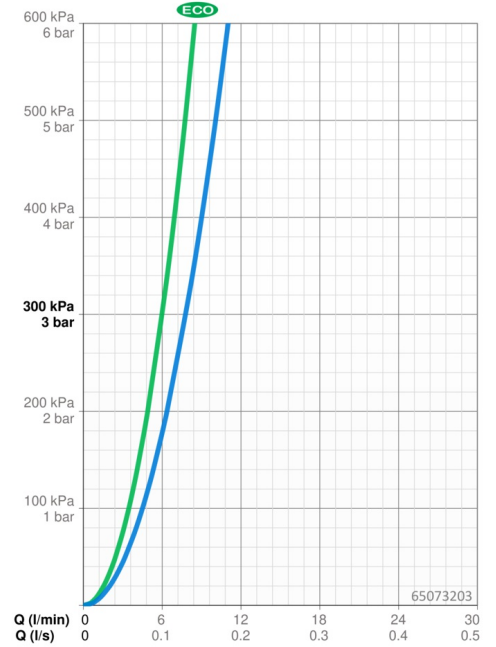

Technische Daten

Durchflusseigenschaften

Spar-Durchfluss bei 3 bar	6.0 l/min
Durchfluss bei 3 bar	7.8 l/min
Druckverlust bei einem Durchfluss von 0,1 l/s	1.7 bar

Technische Eigenschaften

DN-Größe (Nennmaß)	DN15
Warmwasserversorgung	max. +70°C
Arbeitsdruck	1-10 bar
Anschlussgröße	G3/8
Ausladung	98 mm
Sicherungseinrichtung (EN1717)	HC
Werkstoff	Messing/Verbundwerkstoff

Software-Einstellungen

Max. Fließdauer	2 min

Elektronische Eigenschaften

Batterie	AA 1.5 V Lithium x 2, CR 2450 3 V

Vorschriften

EU Directive	C € EMC Directive 2014/30/EU , RoHS Directive 2011/65/EU
EN Standard	EN 1111 , EN 1113, EN 817, EN 15091, ETSI EN 301 489-1 V1.9.2 , ETSI EN 300 328 v2.2.2 , EN 61000-6-1:2007 , EN 61000-6-3:2007+A1:2011+AC:2012 , EN 60335-1:2012+A11+A13+A14+A2+A15:2021, Part 19.11.4
Schutzklasse	IP 55

Zulassungen und Deklarationen

ABP	P-IX 38109/100
UN38.3	UN38-3 Energizer L91
Konformitätserklärung	EMC