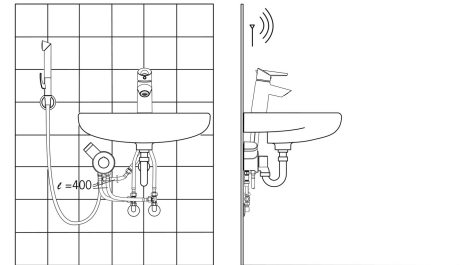

EAN: 4015474277618
static.hansa.com/65073203

- Waschtisch
- Einhebelmischer, Batteriebetrieb, Funktionshandbrause
- Standmontage
- Chrom
- Feststehender Auslauf
- CACHÉ® Strahlregler, ohne Mundstück direkt in den Armaturenauslauf geschraubt
- Easy-Grip Bedienhebel, Eco-Funktion für die Wassermenge, Einhandbedienhebel/Griff, Hebel mit W+K-Kennzeichnung, Temperatureinstellgriff
- Handbrause, Brausehalter, Brauseschlauch (1500 mm)
- Mit fernbedienbarer Funktionsbrause
- Sicherheitssperre gegen Verbrühen bei 38°C
- ø 4.0 Steuerpatrone mit keramischen Dichtscheiben zur Wassermengen- und Temperatureinstellung, Thermostatkartusche zur Temperaturreglung, Rückflussverhinderer, Schmutzfilter
- Kontrolleinheit
- Anschluss über flexible Druckschläuche
- Ohne Ablaufgarnitur, Ohne Zugstangenbohrung

Technische Daten

Durchflusseigenschaften

Spar-Durchfluss bei 3 bar	6.0 l/min
Durchfluss bei 3 bar	7.8 l/min
Druckverlust bei einem Durchfluss von 0,1 l/s	1.7 bar

Technische Eigenschaften

DN-Größe (Nennmaß)	DN15
Warmwasserversorgung	max. +70°C
Arbeitsdruck	1-10 bar
Anschlussgröße	G3/8
Ausladung	98 mm
Sicherungseinrichtung (EN1717)	HC
Werkstoff	Messing/Verbundwerkstoff

Zulassungen und Deklarationen

ABP	P-IX 38109/100
UN38.3	UN38-3 Energizer L91
Konformitätserklärung	EMC

Ersatzteile

SP65073203

	Name	Art.-Nr.
01	Hebel Ausgelaufen	59914170
02	Spann-Mutter, M4x1,5, SW 38	59914128
03	Kartusche, 4.0 Classic	59914129
04	Luftsprudler, M24x1 STD HC A	59914130
05	Befestigungsschraube, M6x55 Ausgelaufen	59914131
06	Befestigungssatz	59914132
07	Anschlussnippel Ausgelaufen	59914133
08	Temperatur-Wählgriff Ausgelaufen	59914134
09	Thermostatkartusche, 3.4	59914114
10	O-Ringsatz	59914113
11	Magnetventil komplett, 3 V	59914125
12	Membrane für Magnetventil	1006500V
12	Membrane Ausgelaufen	59914126
13	Kontrolleinheit, 3 V Ausgelaufen	59914135
14	Batterie, 1,5 V AA Lithium	59914136
15	Auswerfer Ausgelaufen	59914251
16	Batterie, CR2450 3 V Lithium	59914137
N.I.	Smart Bidetta Handbrause	59914349