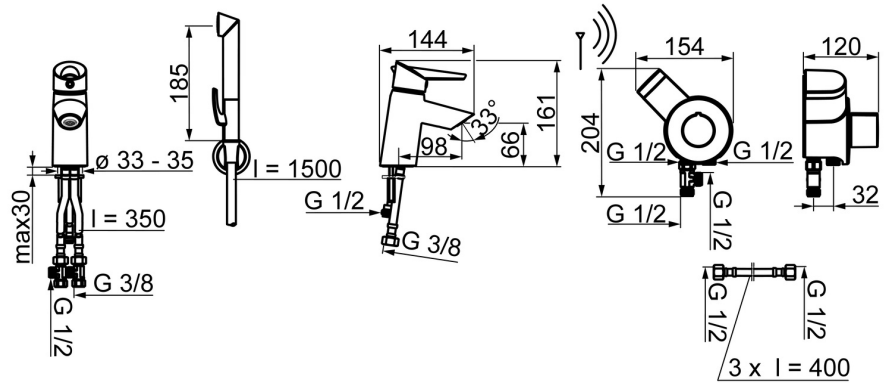

EAN: 4015474277618
static.hansa.com/65073203

- Waschtisch
- Einhebelmischer, Batteriebetrieb, Funktionshandbrause
- Standmontage
- Chrom
- Feststehender Auslauf
- CACHÉ® Strahlregler, ohne Mundstück direkt in den Armaturenauslauf geschraubt
- Easy-Grip Bedienhebel, Eco-Funktion für die Wassermenge, Einhandbedienhebel/Griff, Hebel mit W+K-Kennzeichnung, Temperatureinstellgriff
- Handbrause, Brausehalter, Brauseschlauch (1500 mm)
- Mit fernbedienbarer Funktionsbrause
- Sicherheitssperre gegen Verbrühen bei 38°C
- ø 4.0 Steuerpatrone mit keramischen Dichtscheiben zur Wassermengen- und Temperatureinstellung, Thermostatkartusche zur Temperaturreglung, Rückflussverhinderer, Schmutzfilter
- Kontrolleinheit
- Anschluss über flexible Druckschläuche
- Ohne Ablaufgarnitur, Ohne Zugstangenbohrung

Technische Daten

Durchflusseigenschaften

Spar-Durchfluss bei 3 bar	6.0 l/min
Durchfluss bei 3 bar	7.8 l/min
Druckverlust bei einem Durchfluss von 0,1 l/s	1.7 bar

Technische Eigenschaften

DN-Größe (Nennmaß)	DN15
Warmwasserversorgung	max. +70°C
Arbeitsdruck	1-10 bar
Anschlussgröße	G3/8
Ausladung	98 mm
Sicherungseinrichtung (EN1717)	HC
Werkstoff	Messing/Verbundwerkstoff

Zulassungen und Deklarationen

ABP	P-IX 38109/100
UN38.3	UN38-3 Energizer L91
Konformitätserklärung	EMC

Ersatzteile

SP65073203

	Name	Art.-Nr.
01	Hebel Ausgelaufen	59914170
02	Spann-Mutter, M4x1,5, SW 38	59914128
03	Kartusche, 4.0 Classic	59914129
04	Luftsprudler, M24x1 STD HC A	59914130
05	Befestigungsschraube, M6x55 Ausgelaufen	59914131
06	Befestigungssatz	59914132
07	Anschlussnippel Ausgelaufen	59914133
08	Temperatur-Wählgriff Ausgelaufen	59914134
09	Thermostatkartusche, 3.4	59914114
10	O-Ringsatz	59914113
11	Magnetventil komplett, 3 V	59914125
12	Membrane für Magnetventil	1006500V
12	Membrane Ausgelaufen	59914126
13	Kontrolleinheit, 3 V Ausgelaufen	59914135
14	Batterie, 1,5 V AA Lithium	59914136
15	Auswerfer Ausgelaufen	59914251
16	Batterie, CR2450 3 V Lithium	59914137
N.I.	Smart Bidetta Handbrause	59914349