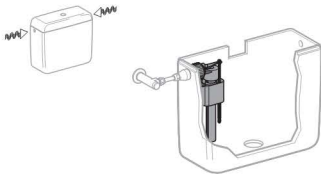

Typ 330

■ GEBERIT

Installation Manual

Montageanleitung
Instructions de montage
Istruzioni per il montaggio

**KNOW
HOW**
INSTALLED

0.05–1 MPa
(0.5–10 bar)

EN 14124

1