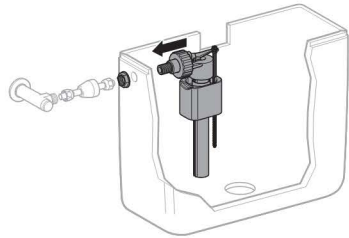

0.05–1 MPa
(0.5–10 bar)

EN 14124

1

i

2

3

0.05 MPa
(0.5 bar)
1 MPa
(10 bar)

Geberit International AG
Schachenstrasse 77
CH-8645 Jona

T +41 55 221 63 00

F +41 55 221 63 16

documentation@geberit.com

→ www.geberit.com