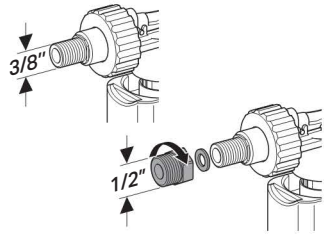

0.05–1 MPa
(0.5–10 bar)

EN 14124

1

i

2

3

0.05 MPa
(0.5 bar)
1 MPa
(10 bar)

Geberit International AG
Schachenstrasse 77
CH-8645 Jona

T +41 55 221 63 00

F +41 55 221 63 16

documentation@geberit.com

→ www.geberit.com