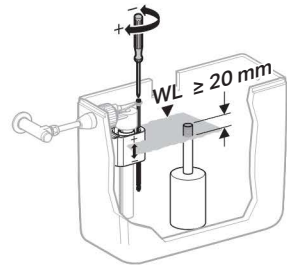

0.05–1 MPa
(0.5–10 bar)

EN 14124

1

i

2

3

0.05 MPa
(0.5 bar)
1 MPa
(10 bar)

Geberit International AG
Schachenstrasse 77
CH-8645 Jona

T +41 55 221 63 00

F +41 55 221 63 16

documentation@geberit.com

→ www.geberit.com