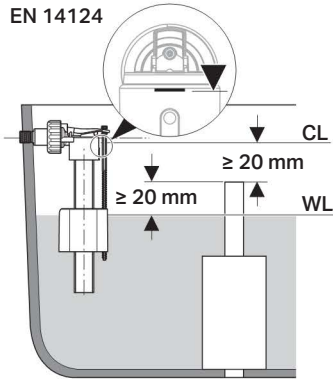

Typ 330

■ GEBERIT

Installation Manual

Montageanleitung
Instructions de montage
Istruzioni per il montaggio

**KNOW
HOW**
INSTALLED

0.05–1 MPa
(0.5–10 bar)

EN 14124

1