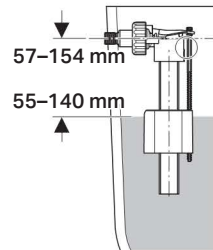

0.05 MPa
(0.5 bar)
1 MPa
(10 bar)