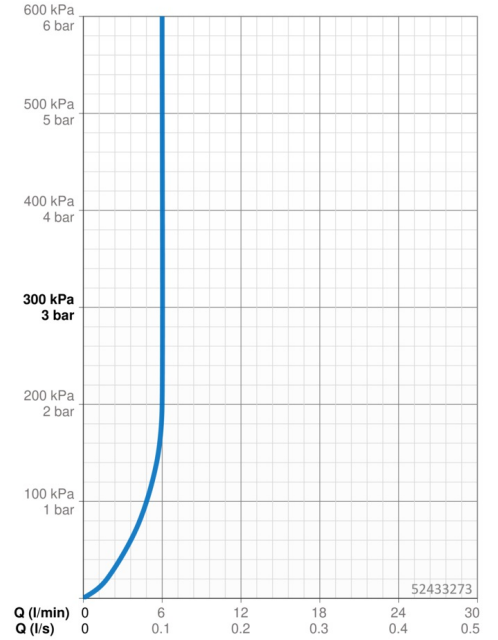

Technische Daten

Durchflusseigenschaften

Durchfluss bei 3 bar (mit Durchflussregler) **6.0 l/min**

Technische Eigenschaften

DN-Größe (Nennmaß) **DN15**
Warmwasserversorgung **max. +70°C**
Arbeitsdruck **0.5-10 bar**
Anschlussgröße **G3/8**
Ausladung **107 mm**
Sicherungseinrichtung (EN1717) **AA**
Werkstoff **Messing**

Vorschriften

EN Standard **EN 817**
Geräuschklasse **I (ISO 3822)**

Zulassungen und Deklarationen

KIWA **K6116/08**
Konformitätserklärung **DoC**