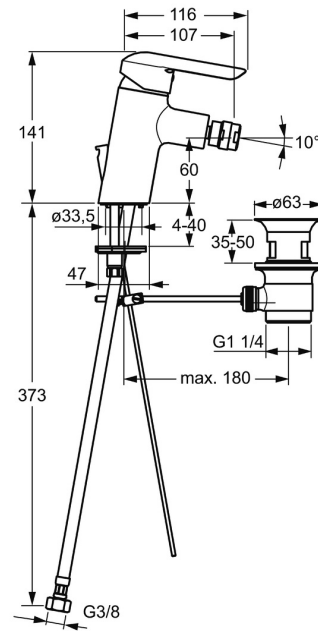

EAN: 4015474254572
static.hansa.com/52433273

- Bidet
- Einhebelmischer
- Standmontage
- Chrom
- PCA® konstante Durchflussleistung unabhängig vom Fließdruck, Kugelgelenk
- Hebel mit W+K-Kennzeichnung, Einhandbedienhebel/Griff
- Temperaturbegrenzer, Heißwassersperre einstellbar (im Lieferumfang enthalten)
- ø 3.5 classic Steuerpatrone mit keramischen Dichtscheiben zur Wassermengen- und Temperatureinstellung
- Anschluss über flexible Druckschläuche
- Armaturenkörper aus entzinkungsbeständigem Messing (DZR), Rapid-Montagesystem

Technische Daten

Durchflusseigenschaften

Durchfluss bei 3 bar (mit Durchflussregler) **6.0 l/min**

Technische Eigenschaften

DN-Größe (Nennmaß) **DN15**
 Warmwasserversorgung **max. +70°C**
 Arbeitsdruck **0.5-10 bar**
 Anschlussgröße **G3/8**
 Ausladung **107 mm**
 Sicherungseinrichtung (EN1717) **AA**
 Werkstoff **Messing**