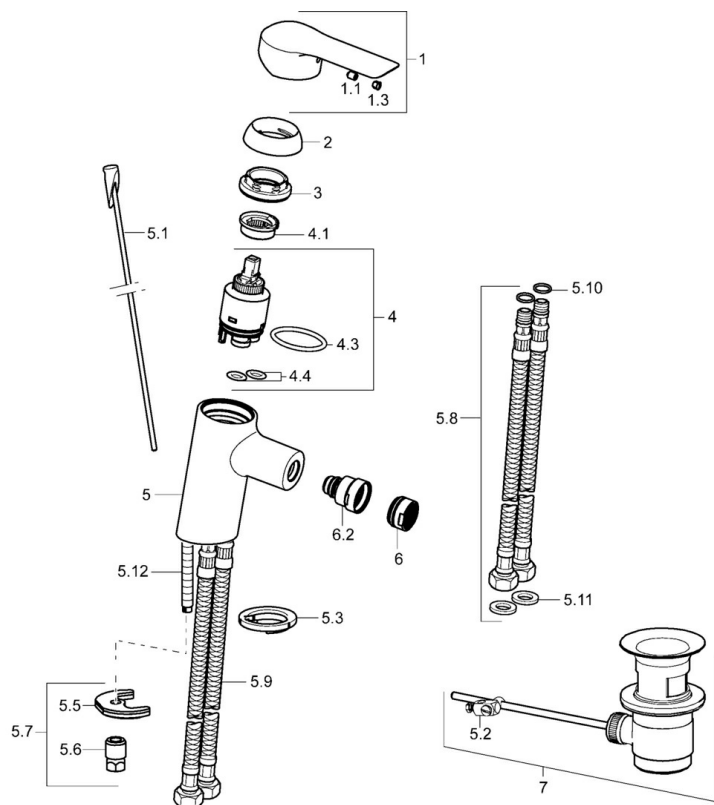

EAN: 4015474254572
static.hansa.com/52433273

- Bidet
- Einhebelmischer
- Standmontage
- Chrom
- PCA® konstante Durchflussleistung unabhängig vom Fließdruck, Kugelgelenk
- Hebel mit W+K-Kennzeichnung, Einhandbedienhebel/Griff
- Temperaturbegrenzer, Heißwassersperre einstellbar (im Lieferumfang enthalten)
- ø 3.5 classic Steuerpatrone mit keramischen Dichtscheiben zur Wassermengen- und Temperatureinstellung
- Anschluss über flexible Druckschläuche
- Armaturenkörper aus entzinkungsbeständigem Messing (DZR), Rapid-Montagesystem

Vorschriften

EN Standard **EN 817**
 Geräuschklasse **I (ISO 3822)**

Zulassungen und Deklarationen

KIWA **K6116/08**
 Konformitätserklärung **DoC**

Ersatzteile

SP52433273

	Name	Art.-Nr.
1	Hebel	59913840
1	Hebel	59914629
1.1	Schraube, M5x8, SW2.5	59904755
1.3	Dekorkappe Grau	59912112
2	Abdeckkappe, 33x3 mm	59912504
3	Spann-Mutter, M40x1	1003409V
4	Kartusche, 3.5 Eco	59912324
4	Kartusche, 3.5 Classic	59913075
4.1	Temperatur-Anschlagring	59912325
4.3	O-Ring, d 28.24x2.62 Ausgelaufen	59912590
4.4	O-Ring, d 10.10x1.60 Ausgelaufen	59905072
5.1	Zugstange mit Knopf	59913587
5.2	Gelenkstück	59904624
5.3	Bodendichtung	59914591
5.5	Befestigungsplatte	59904765
5.6	Schraube, M8x1, SW13	59904766
5.7	Befestigungssatz	59912113
5.8	Anschlußschlauch, L=430, G3/8-M10x1 RH Ausgelaufen	59913213
5.9	Anschlußschlauch, L=430, G3/8-M10x1	59912515
5.10	O-Ring, d 7.65x1.78	59902337
5.11	Dichtung, 9.5x14.4x2	59912551
5.12	Befestigungsschraube, M8x1, L=140	59912474
6	Luftsprudler, M24x1, 6 l/min	59913727
6.2	Strahlregler mit Kugelgelenk für Bidetarmatur	59910952
7	Ablaufgarnitur	59904620
7	Ablaufgarnitur, (2019-)	59914764
N.I.	Schlüssel, SW30/34	59912108