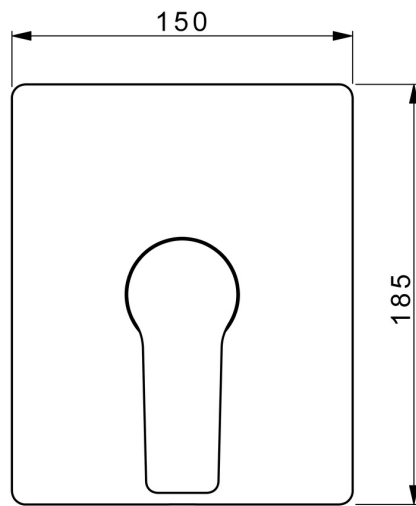

EAN: 4057304015823
static.hansa.com/8985908333

- Dusche
- Einhebelmischer, Fertigmontageset
- Wandmontage für Unterputz-Einbaukörper
- Matt-Schwarz
- Hebel mit W+K-Kennzeichnung, Einhandbedienhebel/Griff
- Temperaturbegrenzer, Heißwassersperre einstellbar (im Lieferumfang enthalten)
- \varnothing 3.5 classic Steuerpatrone mit keramischen Dichtscheiben zur Wassermengen- und Temperatureinstellung
- Armaturenkörper aus verzinkungsbeständigem Messing (DZR)
- Rosette eckig, Befestigung der Funktionseinheit mit Schrauben, BLUECLICK: zur einfachen, schraubenlosen Rosettenbefestigung

Technische Daten

Durchflusseigenschaften

Durchfluss bei 3 bar **20.4 l/min**

Technische Eigenschaften

Warmwasserversorgung **max. +80°C**
Arbeitsdruck **0.5-10 bar**

Vorschriften

EN Standard **EN 817**
Geräuschklasse **I (ISO 3822)**