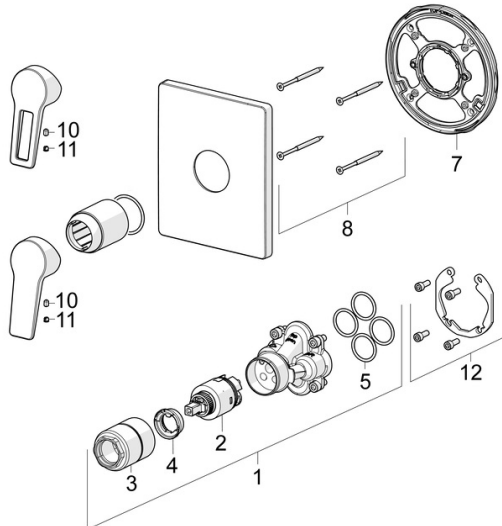

EAN: 4057304015823
static.hansa.com/8985908333

- Dusche
- Einhebelmischer, Fertigmontageset
- Wandmontage für Unterputz-Einbaukörper
- Matt-Schwarz
- Hebel mit W+K-Kennzeichnung, Einhandbedienhebel/Griff
- Temperaturbegrenzer, Heißwassersperre einstellbar (im Lieferumfang enthalten)
- \varnothing 3.5 classic Steuerpatrone mit keramischen Dichtscheiben zur Wassermengen- und Temperatureinstellung
- Armaturenkörper aus verzinkungsbeständigem Messing (DZR)
- Rosette eckig, Befestigung der Funktionseinheit mit Schrauben, BLUECLICK: zur einfachen, schraubenlosen Rosettenbefestigung

Technische Daten

Durchflusseigenschaften

Durchfluss bei 3 bar **20.4 l/min**

Technische Eigenschaften

Warmwasserversorgung **max. +80°C**
Arbeitsdruck **0.5-10 bar**

Vorschriften

EN Standard **EN 817**
Geräuschklasse **I (ISO 3822)**

Zulassungen und Deklarationen

DVGW **DW-6506CS0196**
ABP **PA-IX 38160/IB**
Konformitätserklärung **DoC**

Ersatzteile

SP8985908333

	Name	Art.-Nr.
01	Funktionseinheit, 3,5	59914303
02	Kartusche, 3,5 Classic	59913075
03	Schraubhülse, M38x1	59912115
04	Temperatur-Anschlagring	59912325
05	O-Ring, 23,47x2,62	59914304
07	Befestigungsteil	59914511
08	Schraube, M4,5x80	59912890
10	Schraube, M5x8, SW2,5	59904755
11	Dekorkappe Grau	59912112
12	Einbausatz	59914186
N.I.	Verlängerungssatz, 15 mm	59914182
N.I.	Adapter, H/C reversed	59914184