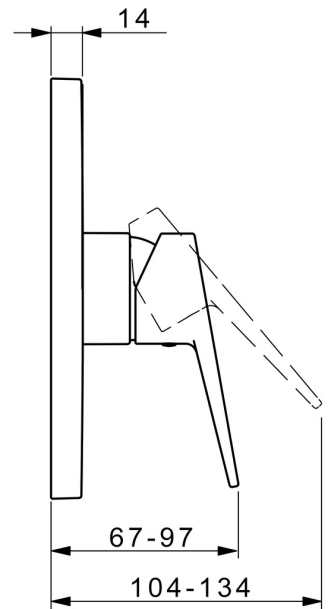

EAN: 4057304015823
static.hansa.com/8985908333

- Dusche
- Einhebelmischer, Fertigmontageset
- Wandmontage für Unterputz-Einbaukörper
- Matt-Schwarz
- Hebel mit W+K-Kennzeichnung, Einhandbedienhebel/Griff
- Temperaturbegrenzer, Heißwassersperre einstellbar (im Lieferumfang enthalten)
- \varnothing 3.5 classic Steuerpatrone mit keramischen Dichtscheiben zur Wassermengen- und Temperatureinstellung
- Armaturenkörper aus verzinkungsbeständigem Messing (DZR)
- Rosette eckig, Befestigung der Funktionseinheit mit Schrauben, BLUECLICK: zur einfachen, schraubenlosen Rosettenbefestigung

Technische Daten

Durchflusseigenschaften

Durchfluss bei 3 bar **20.4 l/min**

Technische Eigenschaften

Warmwasserversorgung **max. +80°C**
Arbeitsdruck **0.5-10 bar**

Vorschriften

EN Standard **EN 817**
Geräuschklasse **I (ISO 3822)**

Zulassungen und Deklarationen

DVGW **DW-6506CS0196**
ABP **PA-IX 38160/IB**
Konformitätserklärung **DoC**

Ersatzteile

SP8985908333

	Name	Art.-Nr.
01	Funktionseinheit, 3,5	59914303
02	Kartusche, 3,5 Classic	59913075
03	Schraubhülse, M38x1	59912115
04	Temperatur-Anschlagring	59912325
05	O-Ring, 23,47x2,62	59914304
07	Befestigungsteil	59914511
08	Schraube, M4,5x80	59912890
10	Schraube, M5x8, SW2,5	59904755
11	Dekorkappe Grau	59912112
12	Einbausatz	59914186
N.I.	Verlängerungssatz, 15 mm	59914182
N.I.	Adapter, H/C reversed	59914184