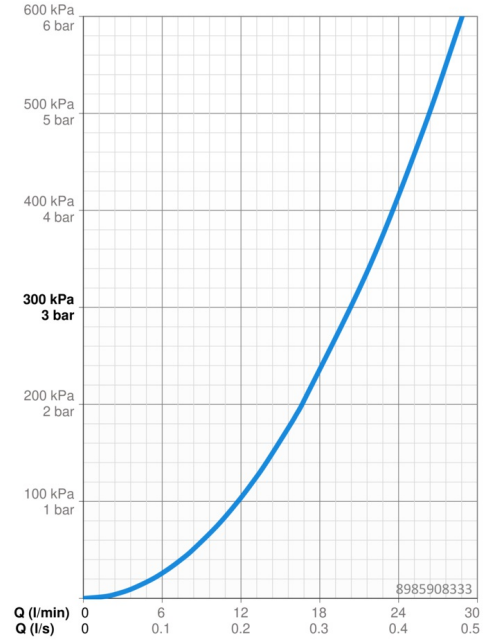

Technische Daten

Durchflusseigenschaften

Durchfluss bei 3 bar **20.4 l/min**

Technische Eigenschaften

Warmwasserversorgung **max. +80°C**
Arbeitsdruck **0.5-10 bar**

Vorschriften

EN Standard **EN 817**
Geräuschklasse **I (ISO 3822)**

Zulassungen und Deklarationen

DVGW **DW-6506CS0196**
ABP **PA-IX 38160/IB**
Konformitätserklärung **DoC**