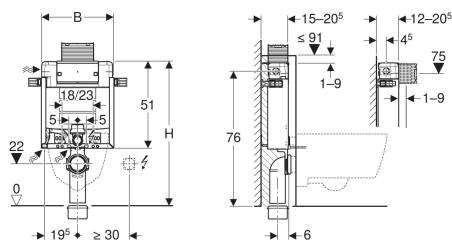

Geberit Kombifix Element für Wand-WC, 82 cm, mit Omega UP-Spülkasten 12 cm

Beispielbild

Verwendungszwecke

- Für gemauerte Wände
- Zum Einbau in teilhohe Vorwandinstallationen
- Für Wand-WCs mit Anschlussmaßen nach DIN EN 33:2011-11
- Für 2-Mengen-Spülung

Eigenschaften

- Montagerahmen pulverbeschichtet
- Montagerahmen mit vier Befestigungswinkeln
- Montagetiefe verstellbar, 12–20,5 cm
- Anschlussbogen werkzeuglos montierbar
- Befestigung Anschlussbogen werkzeuglos von vorne montierbar
- UP-Spülkasten mit Betätigung von oben oder von vorne
- UP-Spülkasten kondenswassergedämmt
- Bei Werkseinstellung sofortiges Nachspülen möglich
- Montage- und Instandhaltungsarbeiten am UP-Spülkasten werkzeuglos

Lieferumfang

- Wasseranschluss R 1/2", MasterFix- und MeplaFix-fähig, mit integriertem Eckventil und Handrad
- Bauschutz für Serviceöffnung
- Anschlussset für WC, \varnothing 90 mm
- Anschlussbogen aus PE-HD, \varnothing 90 mm

- Wasseranschluss seitlich links oder hinten links
- Bauschutz für Serviceöffnung schützt vor Feuchtigkeit und Schmutz
- Bauschutz für Serviceöffnung ablängbar
- Mit Leerrohr für Wasserzuleitung für Geberit AquaClean Dusch-WCs und für Anschlusskabel
- Befestigungsmöglichkeit für Elektroanschluss