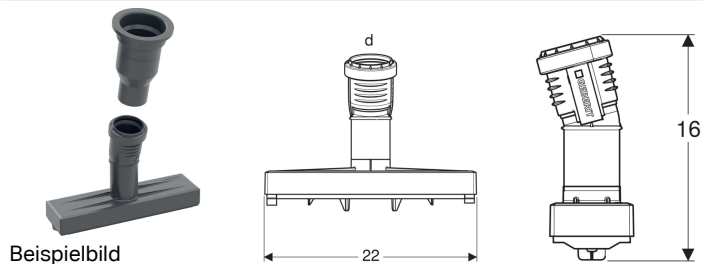

**Geberit Reinigungszubehör für CleanLine Duschrinnen**

**Verwendungszwecke**

- Zur Verwendung mit Rohrreinigungsgerät Ropump® Super Plus

**Technische Daten**

Werkstoff

PE-HD

**Eigenschaften**

- Ropump® Super Plus Rohr  $\varnothing$  81 mm

Art.-Nr.	d, $\varnothing$	B	H	VE1	
154.343.00.1	63 mm	20.8 cm	18.3 cm	1 St.	Neu