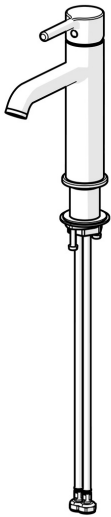

EAN: 4057304020063
static.hansa.com/5437220733

- Waschtisch
- Einhebelmischer
- Standmontage
- Matt-Schwarz
- Feststehender Auslauf
- CASCADE® Strahlregler, PCA® konstante Durchflussleistung unabhängig vom Fließdruck
- Einhandbedienhebel/Griff, Pinhebel, Hebel mit W+K-Kennzeichnung
- Temperaturbegrenzer
- \varnothing 3.0 Steuerpatrone mit keramischen Dichtscheiben zur Wassermengen- und Temperatureinstellung
- Anschluss über flexible Druckschläuche
- Armaturenkörper aus entzinkungsbeständigem Messing (DZR)
- Ohne Ablaufgarnitur

Technische Daten

Durchflusseigenschaften

Durchfluss bei 3 bar (mit Durchflussregler) **6.0 l/min**

Technische Eigenschaften

Warmwasserversorgung **max. +70°C**
 Arbeitsdruck **0.5-10 bar**
 Anschlussgröße **G3/8**
 Ausladung **133 mm**
 Sicherungseinrichtung (EN1717) **AA**
 Werkstoff **Messing**

Vorschriften

EN Standard **EN 817**
 Geräuschklasse **I (ISO 3822)**

Zulassungen und Deklarationen

Konformitätserklärung **DoC**

Ersatzteile

SP5437220733

	Name	Art.-Nr.
01	Hebel Matt-Schwarz	1014999V-33
02	Spann-Mutter, M34x1.5	1012133V
03	Kartusche, 3.0	1014428V
04	Luftsprudler und Schlüssel, PCA 1.5 gpm Matt-Schwarz	1012273V-33
05	Befestigungssatz	59913479