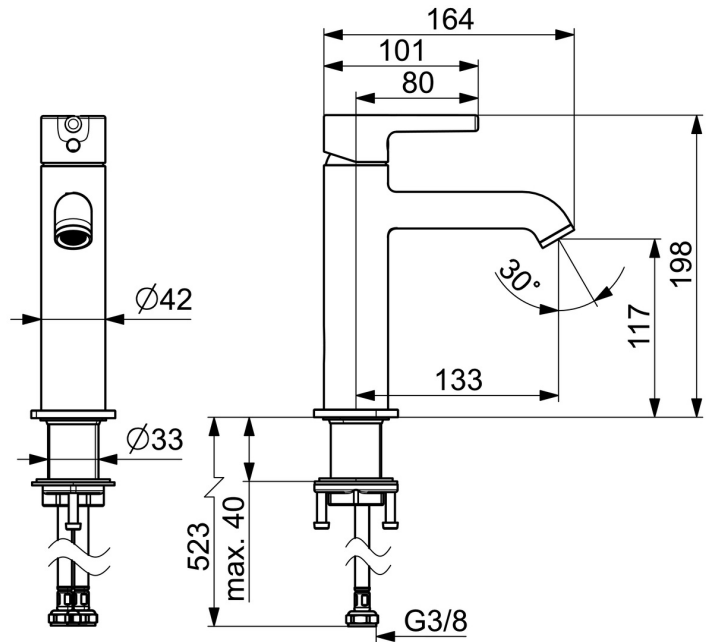

EAN: 4057304020063
static.hansa.com/5437220733

- Waschtisch
- Einhebelmischer
- Standmontage
- Matt-Schwarz
- Feststehender Auslauf
- CASCADE® Strahlregler, PCA® konstante Durchflussleistung unabhängig vom Fließdruck
- Einhandbedienhebel/Griff, Pinhebel, Hebel mit W+K-Kennzeichnung
- Temperaturbegrenzer
- \varnothing 3.0 Steuerpatrone mit keramischen Dichtscheiben zur Wassermengen- und Temperatureinstellung
- Anschluss über flexible Druckschläuche
- Armaturenkörper aus entzinkungsbeständigem Messing (DZR)
- Ohne Ablaufgarnitur

Technische Daten

Durchflusseigenschaften

Durchfluss bei 3 bar (mit Durchflussregler) **6.0 l/min**

Technische Eigenschaften

Warmwasserversorgung **max. +70°C**
 Arbeitsdruck **0.5-10 bar**
 Anschlussgröße **G3/8**
 Ausladung **133 mm**
 Sicherungseinrichtung (EN1717) **AA**
 Werkstoff **Messing**

Vorschriften

EN Standard **EN 817**
 Geräuschklasse **I (ISO 3822)**

Zulassungen und Deklarationen

Konformitätserklärung **DoC**

Ersatzteile

SP5437220733

	Name	Art.-Nr.
01	Hebel Matt-Schwarz	1014999V-33
02	Spann-Mutter, M34x1.5	1012133V
03	Kartusche, 3.0	1014428V
04	Luftsprudler und Schlüssel, PCA 1.5 gpm Matt-Schwarz	1012273V-33
05	Befestigungssatz	59913479