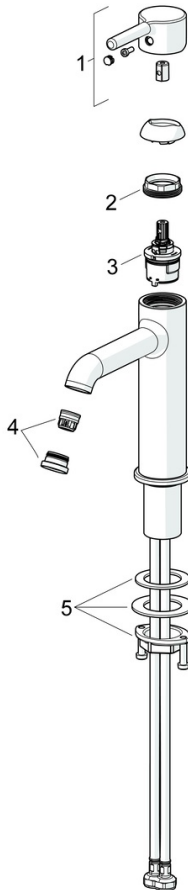

EAN: 4057304020063
static.hansa.com/5437220733

- Waschtisch
- Einhebelmischer
- Standmontage
- Matt-Schwarz
- Feststehender Auslauf
- CASCADE® Strahlregler, PCA® konstante Durchflussleistung unabhängig vom Fließdruck
- Einhandbedienhebel/Griff, Pinhebel, Hebel mit W+K-Kennzeichnung
- Temperaturbegrenzer
- \varnothing 3.0 Steuerpatrone mit keramischen Dichtscheiben zur Wassermengen- und Temperatureinstellung
- Anschluss über flexible Druckschläuche
- Armaturenkörper aus entzinkungsbeständigem Messing (DZR)
- Ohne Ablaufgarnitur

Technische Daten

Durchflusseigenschaften

Durchfluss bei 3 bar (mit Durchflussregler) **6.0 l/min**

Technische Eigenschaften

Warmwasserversorgung **max. +70°C**
 Arbeitsdruck **0.5-10 bar**
 Anschlussgröße **G3/8**
 Ausladung **133 mm**
 Sicherungseinrichtung (EN1717) **AA**
 Werkstoff **Messing**

Vorschriften

EN Standard **EN 817**
 Geräuschklasse **I (ISO 3822)**

Zulassungen und Deklarationen

Konformitätserklärung **DoC**

Ersatzteile

SP5437220733

	Name	Art.-Nr.
01	Hebel Matt-Schwarz	1014999V-33
02	Spann-Mutter, M34x1.5	1012133V
03	Kartusche, 3.0	1014428V
04	Luftsprudler und Schlüssel, PCA 1.5 gpm Matt-Schwarz	1012273V-33
05	Befestigungssatz	59913479