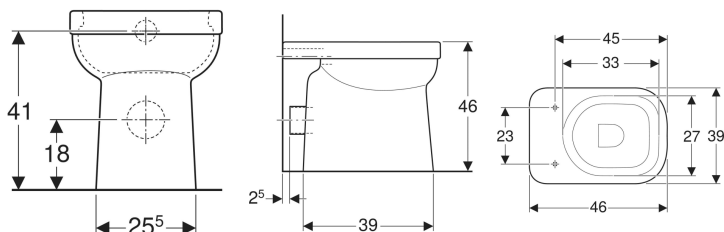

Geberit Renova Comfort Square Stand-WC Tiefspüler, erhöht, Höhe 46 cm, teilgeschlossene Form, Abgang horizontal

Beispielbild

Verwendungszwecke

- Für UP-Spülkästen
- Für tief-, halbhoch- und hochhängende AP-Spülkästen
- Für UP-Druckspüler

Eigenschaften

- Bodenstehend
- Tiefspül-WC

Lieferumfang

- WC-Keramik

Zusätzlich zu bestellen

- WC-Sitz

- Mit Spülrand
- Abgang horizontal
- Typ 1, Vollmenge 6 l, nach EN 997
- Teilgeschlossene Form
- Sitzhöhe erhöht

Technische Daten

Werkstoff | Sanitärkeramik

- Befestigungsmaterial

| Art.-Nr. | Farbe / Oberfläche | B | H | T | VE1 |
|-----------|--------------------|-------|-------|---------|-------|
| 218500600 | weiß / KeraTect | 39 cm | 46 cm | 55.5 cm | 1 St. |
| 218500000 | weiß | 39 cm | 46 cm | 55.5 cm | 1 St. |

- Entspricht der DIN 18040
- Mit keramischer Fase gegen Verrutschen des WC-Sitzes
- Zur Nutzung durch Rollstuhlfahrer geeignet