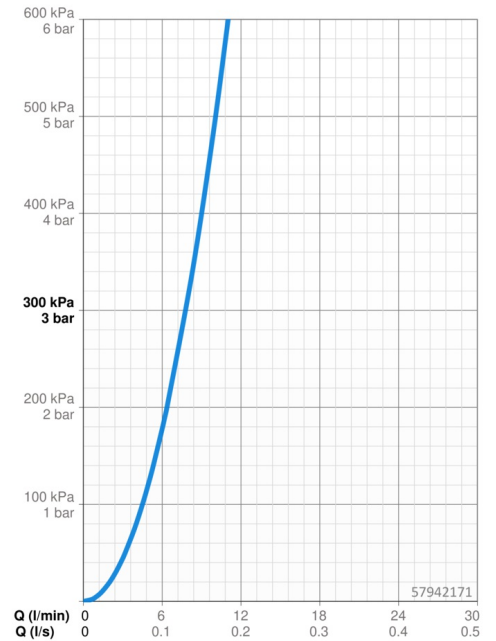

Technische Daten

Durchflusseigenschaften

Durchfluss bei 3 bar **7.8 l/min**

Technische Eigenschaften

Warmwasserversorgung **max. +80°C**
Arbeitsdruck **0.5-10 bar**
Ausladung **225 mm**
Sicherungseinrichtung (EN1717) **AA**
Werkstoff **Messing**

Vorschriften

EN Standard **EN 817**
Geräuschklasse **I (ISO 3822)**

Zulassungen und Deklarationen

DVGW **DW-6512CS0518**
ABP **P-IX 38409/IO**
Konformitätserklärung **DoC**