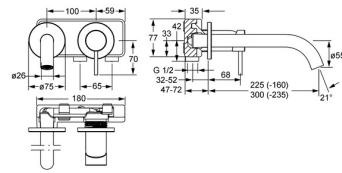

EAN: 4015474179233
static.hansa.com/57942171

- öffentliche & halböffentliche Bereiche, Industrie, Öffentlicher Wohnungsbau
- Einhebelmischer, Fertigmontageset
- Wandmontage für Unterputz-Einbaukörper
- Chrom
- CACHE® Strahlregler, ohne Mundstück direkt in den Armaturenauslauf geschraubt, CASCADE® Strahlregler
- Einhandbedienhebel/Griff, Hebel mit W+K-Kennzeichnung, Pinhebel
- Kürzbar, Wasserwege ohne Nickelbeschichtung
- Rosette rund

Technische Daten

Durchflusseigenschaften

Durchfluss bei 3 bar **7.8 l/min**

Technische Eigenschaften

Warmwasserversorgung **max. +80°C**
 Arbeitsdruck **0.5-10 bar**
 Ausladung **225 mm**
 Sicherungseinrichtung (EN1717) **AA**
 Werkstoff **Messing**

Vorschriften

EN Standard **EN 817**
 Geräuschklasse **I (ISO 3822)**

Zulassungen und Deklarationen

DVGW **DW-6512CS0518**
 ABP **P-IX 38409/IO**
 Konformitätserklärung **DoC**

Ersatzteile

SP57962171

	Name	Art.-Nr.
1	Hebel, 50 mm, d 7 mm	59913097
1.1	Schraube, M5x25, SW 2,5	59913099
1.4	O-Ring, d 3x1,5	59913100
1.5	Abdeckkappe	59913098
2	Abdeckhülse	59912116
7	Rosette, d 75 mm	59913246
7.2	Rosette, d 75 mm	59913240
7.3	O-Ring, 42x2	59913173
8.1	Auslauf, L=225	59913244
8.1	Auslauf, L=300	59913245
8.2	Gewindenippel, G1/2, AF12	59912144
8.3	Luftsprudler, M24x1 A, 8 l/min	59913130
8.4	Schlüssel für Luftsprudler, M24x1	59913134
N.I.	Verlängerungssatz, 20 mm	59913136