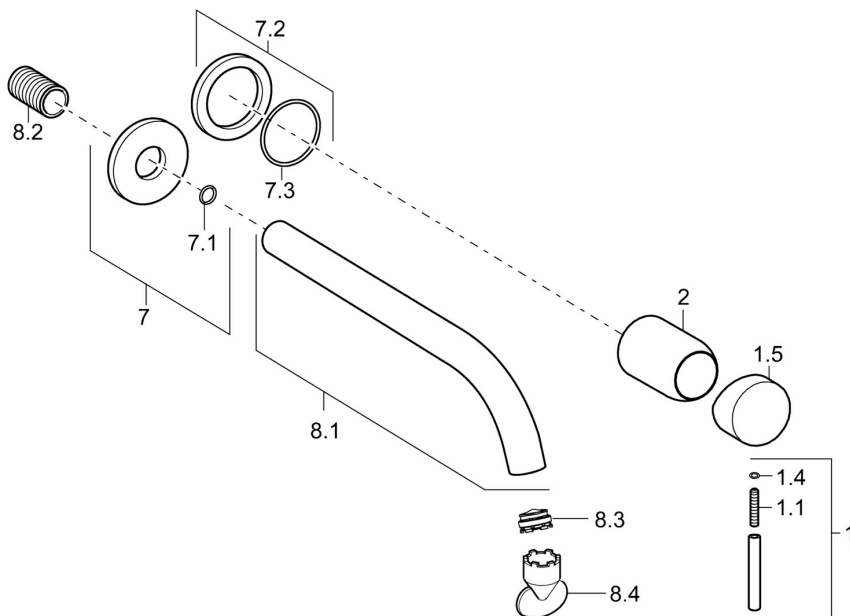

EAN: 4015474179233
static.hansa.com/57942171

- öffentliche & halböffentliche Bereiche, Industrie, Öffentlicher Wohnungsbau
- Einhebelmischer, Fertigmontageset
- Wandmontage für Unterputz-Einbaukörper
- Chrom
- CACHE® Strahlregler, ohne Mundstück direkt in den Armaturenauslauf geschraubt, CASCADE® Strahlregler
- Einhandbedienhebel/Griff, Hebel mit W+K-Kennzeichnung, Pinhebel
- Kürzbar, Wasserwege ohne Nickelbeschichtung
- Rosette rund

Technische Daten

Durchflusseigenschaften

Durchfluss bei 3 bar **7.8 l/min**

Technische Eigenschaften

Warmwasserversorgung **max. +80°C**
 Arbeitsdruck **0.5-10 bar**
 Ausladung **225 mm**
 Sicherungseinrichtung (EN1717) **AA**
 Werkstoff **Messing**

Vorschriften

EN Standard **EN 817**
 Geräuschklasse **I (ISO 3822)**

Zulassungen und Deklarationen

DVGW **DW-6512CS0518**
 ABP **P-IX 38409/IO**
 Konformitätserklärung **DoC**

Ersatzteile

SP57962171

	Name	Art.-Nr.
1	Hebel, 50 mm, d 7 mm	59913097
1.1	Schraube, M5x25, SW 2,5	59913099
1.4	O-Ring, d 3x1,5	59913100
1.5	Abdeckkappe	59913098
2	Abdeckhülse	59912116
7	Rosette, d 75 mm	59913246
7.2	Rosette, d 75 mm	59913240
7.3	O-Ring, 42x2	59913173
8.1	Auslauf, L=225	59913244
8.1	Auslauf, L=300	59913245
8.2	Gewindenippel, G1/2, AF12	59912144
8.3	Luftsprudler, M24x1 A, 8 l/min	59913130
8.4	Schlüssel für Luftsprudler, M24x1	59913134
N.I.	Verlängerungssatz, 20 mm	59913136