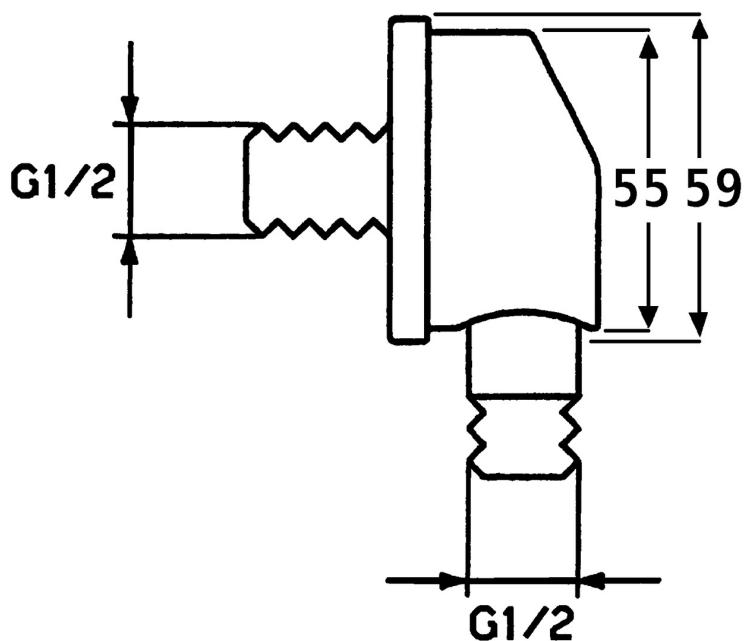

EAN: 4015474069589
static.hansa.com/52520100

- Dusche
- Zubehör
- Wandmontage
- Chrom
- Wandanschlussbogen
- Rückflussverhinderer
- direkter Anschluss
- Rosette rund
- Eigensicher gegen Rückfließen im häuslichen Gebrauch (nach DIN EN 1717)

Technische Daten

Technische Eigenschaften

DN-Größe (Nennmaß)	DN15
Warmwasserversorgung	max. +80°C
Arbeitsdruck	0.5-10 bar
Anschlussgröße	G1/2
Sicherungseinrichtung (EN1717)	EB

Zulassungen und Deklarationen