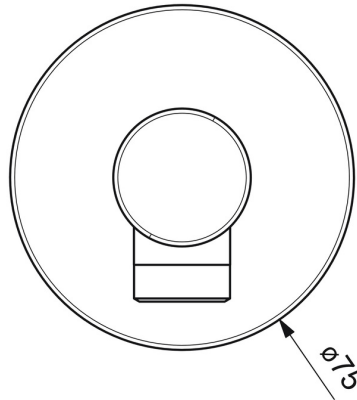

EAN: 4057304022081  
[static.hansa.com/5118017380](https://static.hansa.com/5118017380)

- Dusche
- Zubehör
- Wandmontage
- Stahl gebürstet
- Wandanschlussbogen
- Rückflussverhinderer
- direkter Anschluss
- Rosette rund

### Technische Eigenschaften

DN-Größe (Nennmaß)	<b>DN15</b>
Warmwasserversorgung	<b>max. +80°C</b>
Arbeitsdruck	<b>0.5-10 bar</b>
Anschlussgröße	<b>G1/2</b>
Sicherungseinrichtung (EN1717)	<b>EB</b>