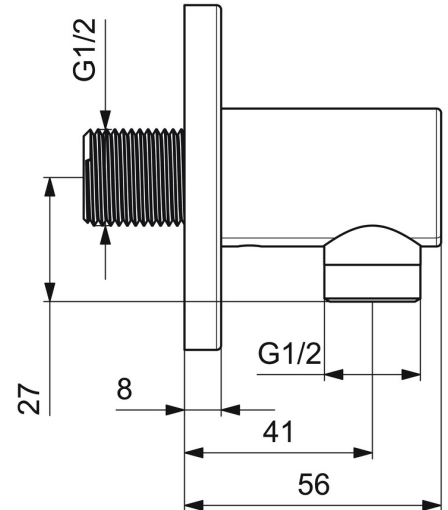

EAN: 4057304022081  
[static.hansa.com/5118017380](https://static.hansa.com/5118017380)

- Dusche
- Zubehör
- Wandmontage
- Stahl gebürstet
- Wandanschlussbogen
- Rückflussverhinderer
- direkter Anschluss
- Rosette rund

### Technische Eigenschaften

DN-Größe (Nennmaß)	<b>DN15</b>
Warmwasserversorgung	<b>max. +80°C</b>
Arbeitsdruck	<b>0.5-10 bar</b>
Anschlussgröße	<b>G1/2</b>
Sicherungseinrichtung (EN1717)	<b>EB</b>