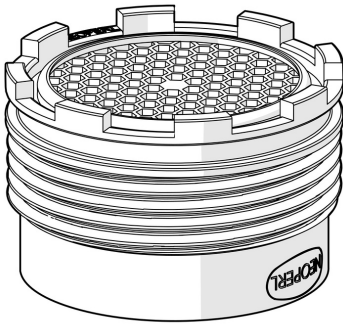

EAN: 6414150098307
static.hansa.com/1003508V

- Ersatzteile
- Außengewinde
- CACHÉ® Strahlregler, ohne Mundstück direkt in den Armaturenauslauf geschraubt, PCA® konstante Durchflussleistung unabhängig vom Fließdruck

Technische Daten

Durchflusseigenschaften

Durchfluss bei 3 bar (mit Durchflussregler) **3.8 l/min**

Technische Eigenschaften

Anschlussgröße **M18,5x1**
 Werkstoff **Verbundwerkstoff**