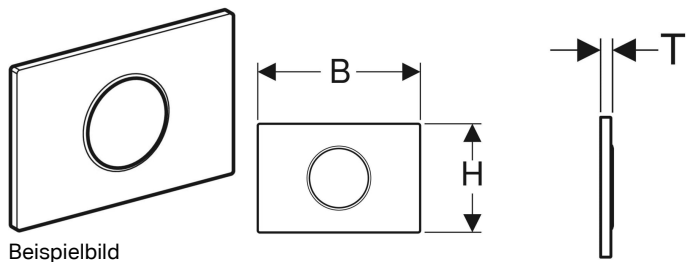

Geberit Sigma10 Betätigungsplatte für WC-Steuerung mit elektronischer Spülauslösung

Beispielbild

Art.-Nr.	Farbe / Oberfläche	Werkstoff	B	H	T	VE1	VE2
242.782.KH.1	Platte: hochglanz-verchromt Designring: mattverchromt	Kunststoff	24.6 cm	16.4 cm	1.4 cm	1 St.	